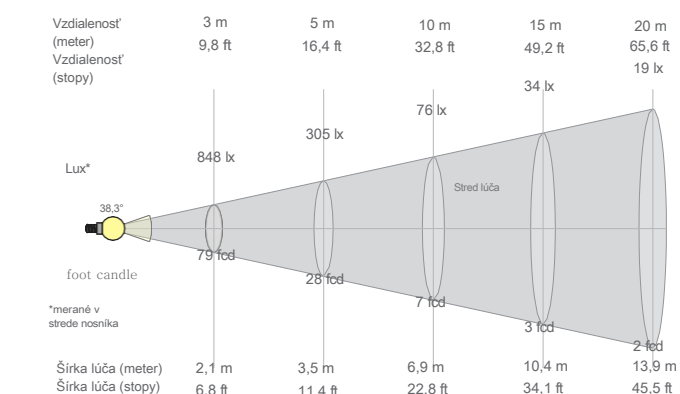

PREDVOĽBA FULL ON

Uhol lúča 50 %: 56°

Beam Angle 50%	Uhol pola 10%	Uhol odrezania 2,5 %	Pomer intenzity v 120° kuželi	Pomer hustoty v 90° kuželi
38°	56,2°	67,6°	99,9%	99,9%

INTENZITY A ŠÍRKY LÚČOV

Distancia	1m	2m	3m	4m	5m	7,5m	10m	15m	20m	25m	30m	40m	50m
Distancia	3,3ft	6,6 stóp	9,8 stóp	13,1ft	16,4ft	24,6 stóp	32,8 stóp	49,2ft	65,6 stóp	82 stóp	98,4ft	131,2ft	164 stóp
Lux	9096lx	2274lx	1011lx	569lx	364lx	162lx	91lx	40lx	23lx	15lx	10lx	6lx	4lx
Footcand.	845fcd	211fcd	94fcd	53fcd	34fcd	15fcd	8fcd	4fcd	2fcd	1fcd	1fcd	1fcd	0fcd
Lúč s.	0,7m	1,4m	2,1m	2,8m	3,4m	5,2m	6,9m	10,3m	13,8m	17,2m	20,6m	27,5m	34,4m
Lúč s.	2,3 stopy	4,5 stopy	6,7 stopy	9 stopy	11,3 stopy	16,9 stopy	22,6 stopy	33,9 stopy	45,1 stopy	56,4 stopy	67,7 stopy	90,3 stopy	112,9 stopy

PREDNASTAVENIE 4.000 K

Uhol lúča 50 %: 4°

Uhol lúča 50%	Uhol pola 10%	Uhol odrezania 2,5 %	Pomer intenzity v 120° kuželi	Pomer hustoty v 90° kuželi
4,2°	5,6°	6,1°	100,0%	100,0%

INTENZITY A ŠÍRKY LÚČOV

PREDNASTAVENIE 4.000 K

Uhol lúča 50 %: 56°

Uhol lúča 50%	Uhol pola 10%	Uhol odrezania 2,5 %	Pomer intenzity v 120° kuželi	Pomer hustoty v 90° kuželi
38,3°	56,6°	68°	100,0%	100,0%

INTENZITY A ŠÍRKY LÚČOV

Distanca	1m	2m	3m	4m	5m	7,5m	10m	15m	20m	25m	30m	40m	50m
Distanca	3,3ft	6,6 stóp	9,8 stóp	13,1ft	16,4ft	24,6	32,8	49,2ft	65,6	82 stóp	98,4ft	131,2ft	164
						stóp	stóp		stóp		stóp	stóp	stóp
Lux	383093lx	95773lx	42566lx	23943lx	15324lx	6811lx	3831lx	1703lx	958lx	613lx	426lx	239lx	153lx
Footcand.	35591fcd	8898fcd	3959fcd	2224fcd	1424fcd	633fcd	356fcd	158fcd	89fcd	57fcd	40fcd	22fcd	14fcd
Lúč s.	0,1m	0,1m	0,2m	0,3m	0,4m	0,7m	1,1m	1,5m	1,8m	2,2m	2,9m	3,7m	
Lúč s.	0,2 stopy	0,5 stopy	0,7 stopy	1 stopa	1,2 stopy	1,4	2,4	3,6 stopy	4,8	6 stóp	7,2 stopy	9,6 stóp	12 stóp
						stopy	stopy		stopy				