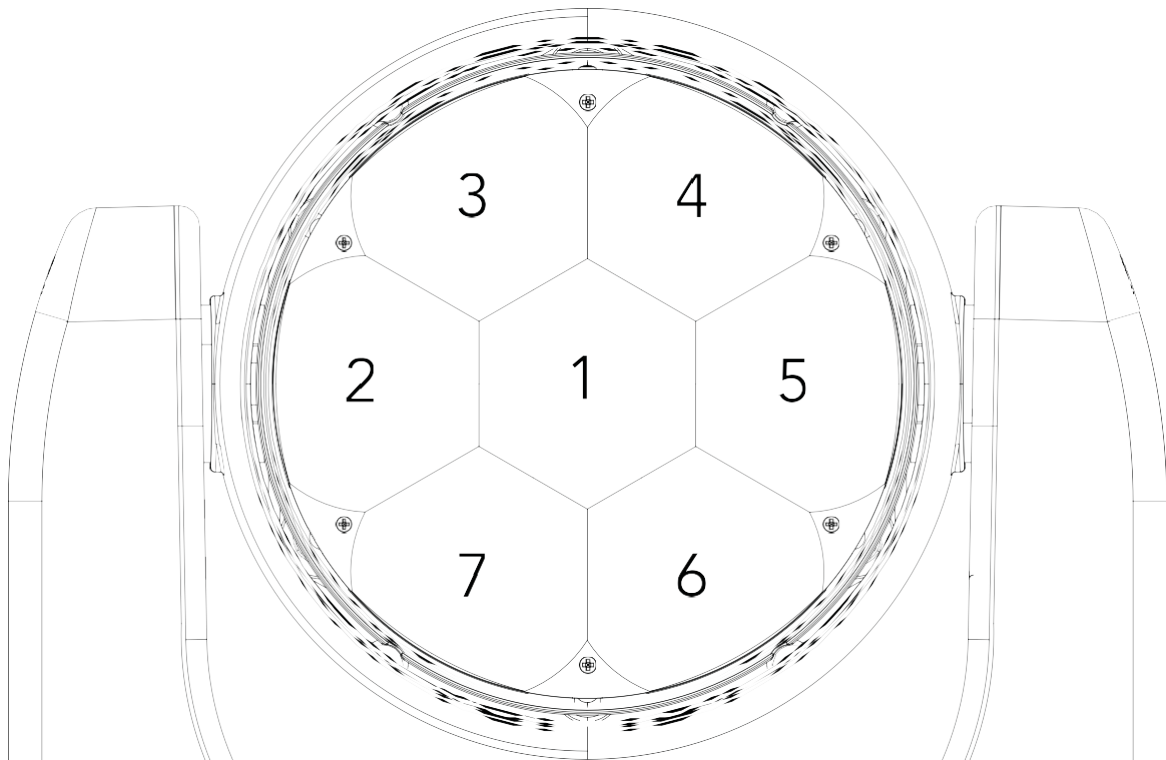

PIXEL LAYOUT