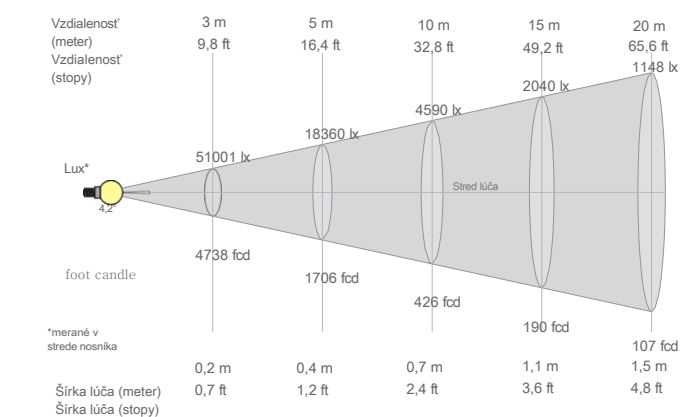

- Stupeň krytia IP:20
- Chladenie: nútený vzduch s ventilátorom
- Zavesenie a upevnenie: ľubovoľná poloha s rýchlopínacími konzolami omega
- Pripojenie signálu: Konektory Amphenol XLR 5p IN/OUT
- Dátové pripojenie: Neutrik Art-Net RJ45 IN/OUT
- Pripojenie napájania: Konektory Neutrik powerCON TRUE1 IN/OUT
- Rozmery (ŠxVxH): 279x391x205 mm
- Hmotnosť: 8,1 kg

Uhol lúča 50 %: 4°

Beam Angle 50%	Uhol pola 10%	Uhol odrezania 2,5 %	Pomer intenzity v 120° kuželi	Pomer hustoty v 90° kuželi
4,2°	5,5°	6,1°	100,0%	100,0%

INTENZITY A ŠÍRKY LÚČOV

Distancia	1m	2m	3m	4m	5m	7,5m	10m	15m	20m	25m	30m	40m	50m
Distancia	3,3ft	6,6 stóp	9,8 stóp	13,1ft	16,4ft	24,6 stóp	32,8 stóp	49,2ft	65,6 stóp	82 stóp	98,4ft	131,2ft	164 stóp
Lux	45900lx	11475lx	51001lx	28688lx	18360lx	8160lx	4590lx	2040lx	1148lx	734lx	510lx	287lx	184lx
Footcand.	42643fcd	10661fcd	4738fcd	2665fcd	1706fcd	758fcd	426fcd	190fcd	107fcd	68fcd	47fcd	27fcd	17fcd
Lúč s.	0,1m	0,1m	0,2m	0,3m	0,4m	0,5m	0,7m	1,1m	1,5m	1,8m	2,2m	2,9m	3,7m
Lúč s.	0,2 stopy	0,5 stopy	0,7 stopy	1 stopa	1,2 stopy	1,8 stopy	2,4 stopy	3,6 stopy	4,8 stopy	6 stopy	7,2 stopy	9,6 stopy	12 stóp

PREDVOĽBA FULL ON

Uhol lúča 50 %: 56°

Beam Angle 50%	Uhol pola 10%	Uhol odrezania 2,5 %	Pomer intenzity v 120° kuželi	Pomer hustoty v 90° kuželi
38°	56,2°	67,6°	99,9%	99,9%

INTENZITY A ŠÍRKY LÚČOV

Distancia	1m	2m	3m	4m	5m	7,5m	10m	15m	20m	25m	30m	40m	50m
Distancia	3,3ft	6,6 stóp	9,8 stóp	13,1ft	16,4ft	24,6 stóp	32,8 stóp	49,2ft	65,6 stóp	82 stóp	98,4ft	131,2ft	164 stóp
Lux	9096lx	2274lx	1011lx	569lx	364lx	162lx	91lx	40lx	23lx	15lx	10lx	6lx	4lx
Footcand.	845fcd	211fcd	94fcd	53fcd	34fcd	15fcd	8fcd	4fcd	2fcd	1fcd	1fcd	1fcd	0fcd
Lúč s.	0,7m	1,4m	2,1m	2,8m	3,4m	5,2m	6,9m	10,3m	13,8m	17,2m	20,6m	27,5m	34,4m
Lúč s.	2,3 stopy	4,5 stopy	6,7 stopy	9 stopy	11,3 stopy	16,9 stopy	22,6 stopy	33,9 stopy	45,1 stopy	56,4 stopy	67,7 stopy	90,3 stopy	112,9 stopy