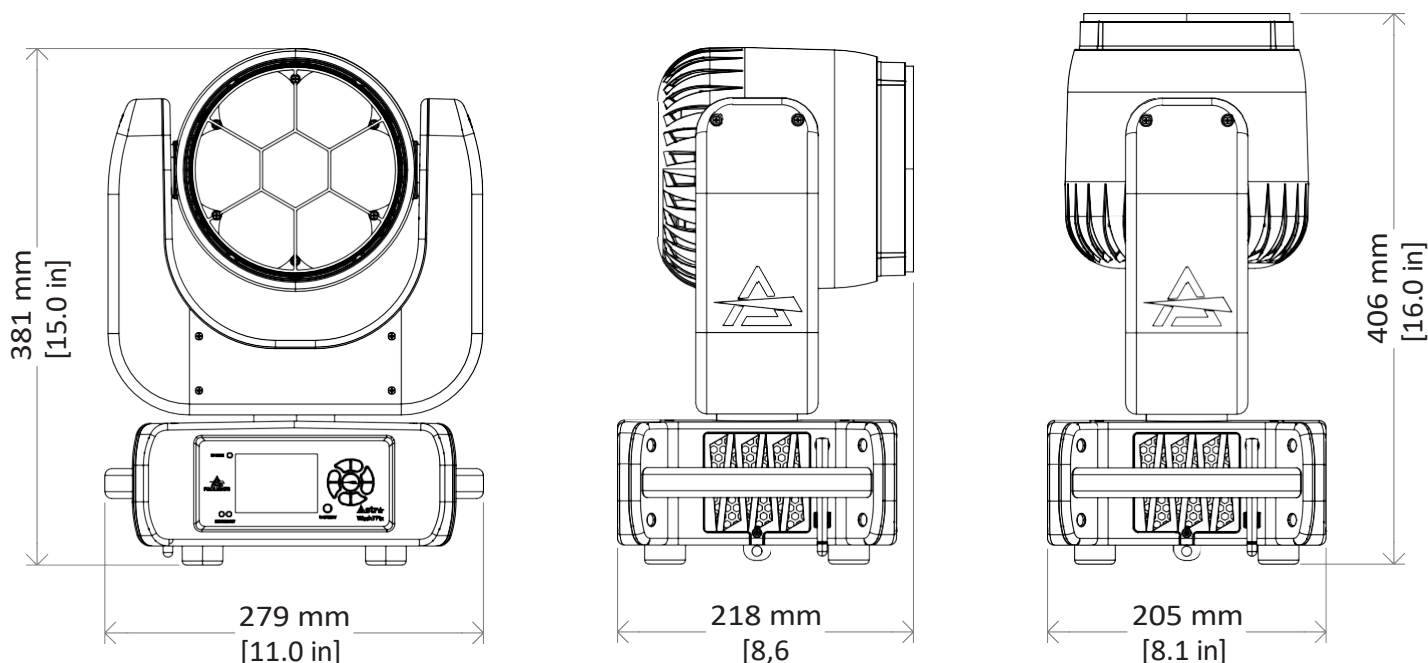

PRÍSLUŠENSTVO

- FCLASTRAW7PIX Letecký kufor pre 6 ks ASTRAWASH7PIX
- ASTRAW7PEC Debnička na vajcia pre ASTRAWASH7PIX
- 9513FXWL03 Zadok. Kábel 3x2,5 mm TH07, 16A 3p 230V CEE zástrčka, MENAC3FXW zásuvka, d.3 m
- 9533FXWL03 Zadok. Kábel 3x2,5 mm TH07, zástrčka SHUKO, zásuvka MENAC3FXW, dĺžka 3 m
- 958225L03 Kábel 3x2,5 mm TH07, 16A 3p PwCon MXW, 16A 3p PwCon FXW, d. 3 m
- C6002B Štíhla hliníková svorka, nosnosť 200 kg, rúrky 48-51 mm, skrutka M10, čierna
- RSR0630B Oceľové bezpečnostné lanko na zavesenie karosérie, inoxová oceľová spona, L=60 cm, čierna
- TOUR53415L03 Dmx kábel HC5340. CANC5MXX XLR 5p->CANC5FFX XLR (f) 5p, L.3m
- WSBBF1G5 Vysielač BlackBox F-1 G5, 2,45 GHz a 5,2/5,8 GHz, DMX/RDM, 512Ch
- WSBBF1G6 BlackBox F-1 G6 transrec, 512ch, 2.45GHz, DMX&RDM,Bluetooth,G3,G4,G4S, G5, CRMX
- WSBBR512G5 Prijímač BlackBox R-512 G5 512Ch, 2,45GHz a 5,8GHz, voliteľný DMX/RDM
- WSBBR512G6 Prijímač BlackBox R-512 G6 512Ch, 2,45 GHz, DMX&RDM, Bluetooth, G3, G4, G4S, G5, CRMX
- OS24 Rýchlopínací držiak omega.
- UPBOX2 Súprava na nahrávanie firmvéru, USB IN, 3-pin XLR DMX OUT

Astra Wash7Pix

TECHNICKÉ VÝKRESY