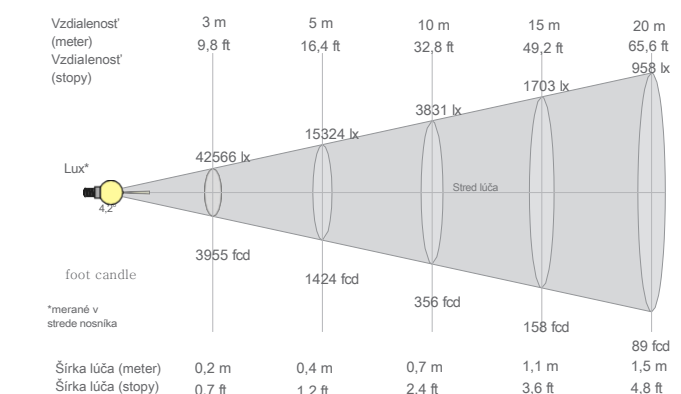

Uhol lúča 50 %: 4°

Beam Angle 50%	Uhol pola 10%	Uhol odrezania 2,5 %	Pomer intenzity v 120° kuželi	Pomer hustoty v 90° kuželi
4,2°	5,5°	6,1°	100,0%	100,0%

INTENZITY A ŠÍRKY LÚČOV

Distancia	1m	2m	3m	4m	5m	7,5m	10m	15m	20m	25m	30m	40m	50m
Distancia	3,3ft	6,6 stóp	9,8 stóp	13,1ft	16,4ft	24,6 stóp	32,8 stóp	49,2ft	65,6 stóp	82 stóp	98,4ft	131,2ft	164 stóp
Lux	45900lx	11475lx	51001lx	28688lx	18360lx	8160lx	4590lx	2040lx	1148lx	734lx	510lx	287lx	184lx
Footcand.	42643fcd	10661fcd	4738fcd	2665fcd	1706fcd	758fcd	426fcd	190fcd	107fcd	68fcd	47fcd	27fcd	17fcd
Lúč s.	0,1m	0,1m	0,2m	0,3m	0,4m	0,5m	0,7m	1,1m	1,5m	1,8m	2,2m	2,9m	3,7m
Lúč s.	0,2 stopy	0,5 stopy	0,7 stopy	1 stopa	1,2 stopy	1,8 stopy	2,4 stopy	3,6 stopy	4,8 stopy	6 stopy	7,2 stopy	9,6 stopy	12 stóp

PREDVOĽBA FULL ON

Uhol lúča 50 %: 56°

Beam Angle 50%	Uhol pola 10%	Uhol odrezania 2,5 %	Pomer intenzity v 120° kuželi	Pomer hustoty v 90° kuželi
38°	56,2°	67,6°	99,9%	99,9%

INTENZITY A ŠÍRKY LÚČOV

Distancia	1m	2m	3m	4m	5m	7,5m	10m	15m	20m	25m	30m	40m	50m
Distancia	3,3ft	6,6 stóp	9,8 stóp	13,1ft	16,4ft	24,6 stóp	32,8 stóp	49,2ft	65,6 stóp	82 stóp	98,4ft	131,2ft	164 stóp
Lux	9096lx	2274lx	1011lx	569lx	364lx	162lx	91lx	40lx	23lx	15lx	10lx	6lx	4lx
Footcand.	845fcd	211fcd	94fcd	53fcd	34fcd	15fcd	8fcd	4fcd	2fcd	1fcd	1fcd	1fcd	0fcd
Lúč s.	0,7m	1,4m	2,1m	2,8m	3,4m	5,2m	6,9m	10,3m	13,8m	17,2m	20,6m	27,5m	34,4m
Lúč s.	2,3 stopy	4,5 stopy	6,7 stopy	9 stopy	11,3 stopy	16,9 stopy	22,6 stopy	33,9 stopy	45,1 stopy	56,4 stopy	67,7 stopy	90,3 stopy	112,9 stopy

PREDNASTAVENIE 4.000 K

Uhol lúča 50 %: 4°

Uhol lúča 50%	Uhol pola 10%	Uhol odrezania 2,5 %	Pomer intenzity v 120° kuželi	Pomer hustoty v 90° kuželi
4,2°	5,6°	6,1°	100,0%	100,0%

INTENZITY A ŠÍRKY LÚČOV

PREDNASTAVENIE 4.000 K