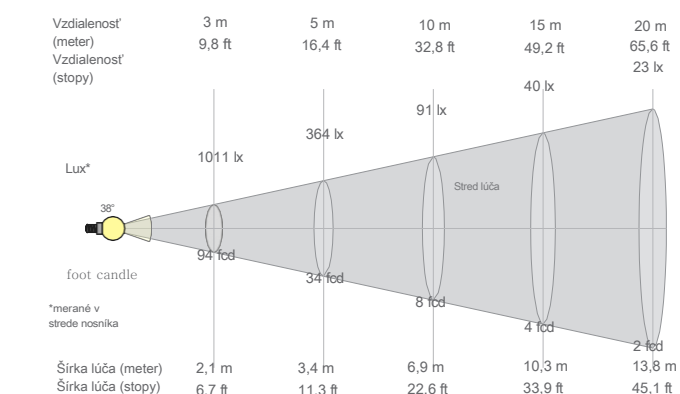

Uhol lúča 50 %: 4°

Beam Angle 50%	Uhol pola 10%	Uhol odrezania 2,5 %	Pomer intenzity v 120° kuželi	Pomer hustoty v 90° kuželi
4,2°	5,5°	6,1°	100,0%	100,0%

INTENZITY A ŠÍRKY LÚČOV

Distancia	1m	2m	3m	4m	5m	7,5m	10m	15m	20m	25m	30m	40m	50m
Distancia	3,3ft	6,6 stóp	9,8 stóp	13,1ft	16,4ft	24,6 stóp	32,8 stóp	49,2ft	65,6 stóp	82 stóp	98,4ft	131,2ft	164 stóp
Lux	45900lx	11475lx	51001lx	28688lx	18360lx	8160lx	4590lx	2040lx	1148lx	734lx	510lx	287lx	184lx
Footcand.	42643fcd	10661fcd	4738fcd	2665fcd	1706fcd	758fcd	426fcd	190fcd	107fcd	68fcd	47fcd	27fcd	17fcd
Lúč s.	0,1m	0,1m	0,2m	0,3m	0,4m	0,5m	0,7m	1,1m	1,5m	1,8m	2,2m	2,9m	3,7m
Lúč s.	0,2 stopy	0,5 stopy	0,7 stopy	1 stopa	1,2 stopy	1,8 stopy	2,4 stopy	3,6 stopy	4,8 stopy	6 stopy	7,2 stopy	9,6 stopy	12 stóp

PREDVOĽBA FULL ON

Uhol lúča 50 %: 56°

Beam Angle 50%	Uhol pola 10%	Uhol odrezania 2,5 %	Pomer intenzity v 120° kuželi	Pomer hustoty v 90° kuželi
38°	56,2°	67,6°	99,9%	99,9%

INTENZITY A ŠÍRKY LÚČOV

Distancia	1m	2m	3m	4m	5m	7,5m	10m	15m	20m	25m	30m	40m	50m
Distancia	3,3ft	6,6 stóp	9,8 stóp	13,1ft	16,4ft	24,6 stóp	32,8 stóp	49,2ft	65,6 stóp	82 stóp	98,4ft	131,2ft	164 stóp
Lux	9096lx	2274lx	1011lx	569lx	364lx	162lx	91lx	40lx	23lx	15lx	10lx	6lx	4lx
Footcand.	845fcd	211fcd	94fcd	53fcd	34fcd	15fcd	8fcd	4fcd	2fcd	1fcd	1fcd	1fcd	0fcd
Lúč s.	0,7m	1,4m	2,1m	2,8m	3,4m	5,2m	6,9m	10,3m	13,8m	17,2m	20,6m	27,5m	34,4m
Lúč s.	2,3 stopy	4,5 stopy	6,7 stopy	9 stopy	11,3 stopy	16,9 stopy	22,6 stopy	33,9 stopy	45,1 stopy	56,4 stopy	67,7 stopy	90,3 stopy	112,9 stopy