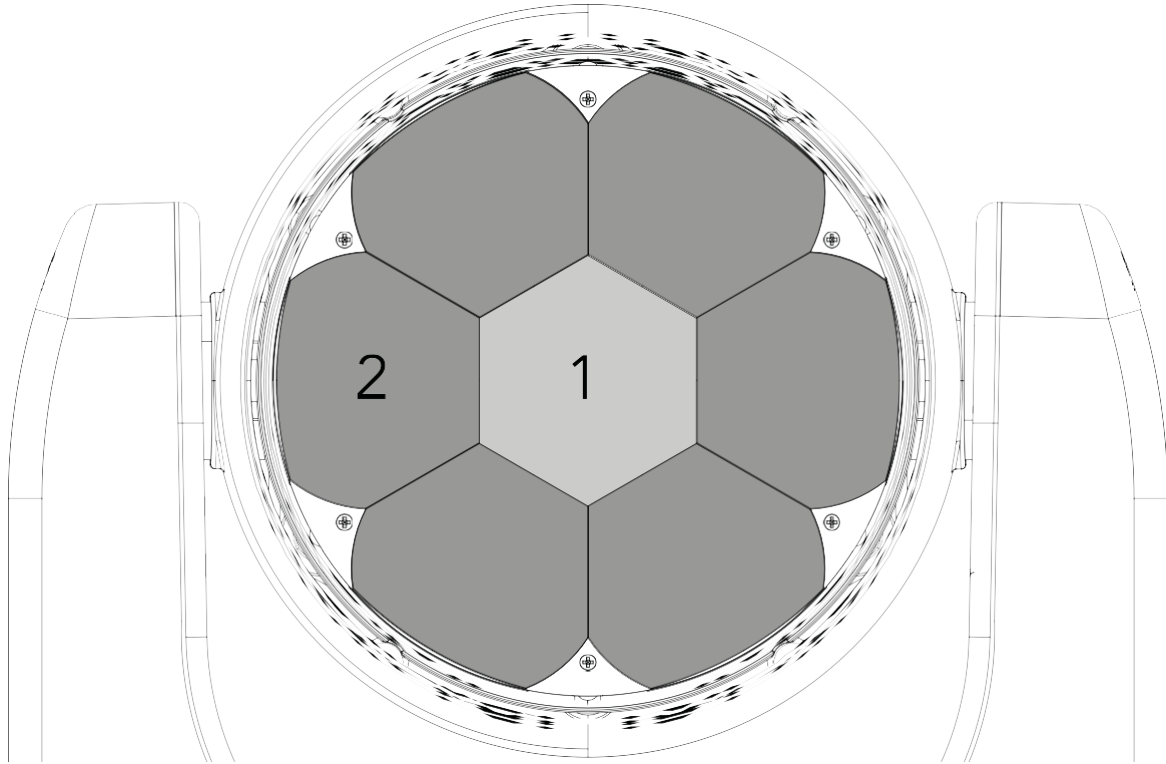

Distanca	1m	2m	3m	4m	5m	7,5m	10m	15m	20m	25m	30m	40m	50m
Distanca	3,3ft	6,6 stóp	9,8 stóp	13,1ft	16,4ft	24,6	32,8	49,2ft	65,6	82 stóp	98,4ft	131,2ft	164
						stóp	stóp		stóp		stóp	stóp	stóp
Lux	383093lx	95773lx	42566lx	23943lx	15324lx	6811lx	3831lx	1703lx	958lx	613lx	426lx	239lx	153lx
Footcand.	35591fcd	8898fcd	3959fcd	2224fcd	1424fcd	633fcd	356fcd	158fcd	89fcd	57fcd	40fcd	22fcd	14fcd
Lúč s.	0,1m	0,1m	0,2m	0,3m	0,4m	0,7m	1,1m	1,5m	1,8m	2,2m	2,9m	3,7m	
Lúč s.	0,2 stopy	0,5 stopy	0,7 stopy	1 stopa	1,2 stopy	1,4	2,4	3,6 stopy	4,8	6 stóp	7,2 stopy	9,6 stóp	12 stóp
						stopy	stopy		stopy				

Distanca	1m	2m	3m	4m	5m	7,5m	10m	15m	20m	25m	30m	40m	50m
Distanca	3,3ft	6,6	9,8	13,1	16,4	24,6	32,8	49,2	65,6	82	98,4	131,2	164
		stóp	stóp	stóp	stóp	stóp	stóp	stóp	stóp	stóp	stóp	stóp	stóp
Lux	7633lx	1908lx	848lx	477lx	305lx	136lx	76lx	34lx	19lx	12lx	8lx	5lx	3lx
Footcand.	709fcd	177fcd	79fcd	44fcd	28fcd	13fcd	7fcd	3fcd	2fcd	1fcd	0fcd	0fcd	0fcd
Lúč s.	0,7m	1,4m	2,1m	2,8m	3,5m	5,2m	6,8m	10,4m	13,8m	17,2m	20,8m	27,7m	34,7m
Lúč s.	2,3 stopy	4,6	6,8 stóp	9,1	11,4	17,1 stopy	22,8	34,1	45,5	56,9	68,3 stopy	91 stóp	114,6
		stopy		stopy	stopy		stóp	stopy	stopy	stóp			

Astra Wash7Pix

LAYOUT

ROZLOŽENIE SEKCIE