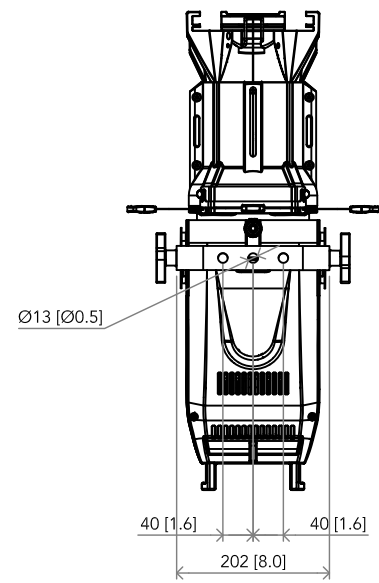

All dimensions are in mm / in
 Le misure sono espresse in mm / in

		Drawing number Disegno numero	
Title Titolo ECLCTPLUS/ECLFS/ECLW +ECLPRL19		Draw description Descrizione disegno	
Date Date 15-07-2020	Revision N. Versione N* 001	Sheet Foglio 01	of di 01
Checked Controllato			
Duplication of this drawing, either full or in part, is strictly prohibited without prior written authorization of Music&Lights Questo disegno non può essere copiato, riprodotto, mostrato a terzi senza autorizzazione della Music&Lights			