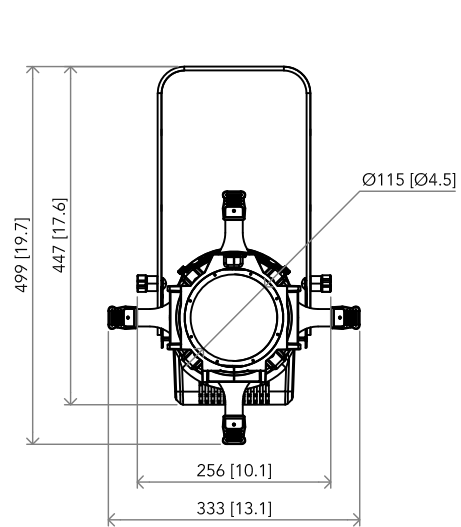

All dimensions are in mm / in
 Le misure sono espresse in mm / in

		Drawing number Disegno numero	
Title Titolo ECLCTPLUS/ECLFS/ECLW +ECLPRL19		Draw description Descrizione disegno	
Date Date 15-07-2020	Revision N. Versione N* 001	Sheet Foglio 01	of di 01
Checked Controllato			
Duplication of this drawing, either full or in part, is strictly prohibited without prior written authorization of Music&Lights Questo disegno non può essere copiato, riprodotto, mostrato a terzi senza autorizzazione della Music&Lights			