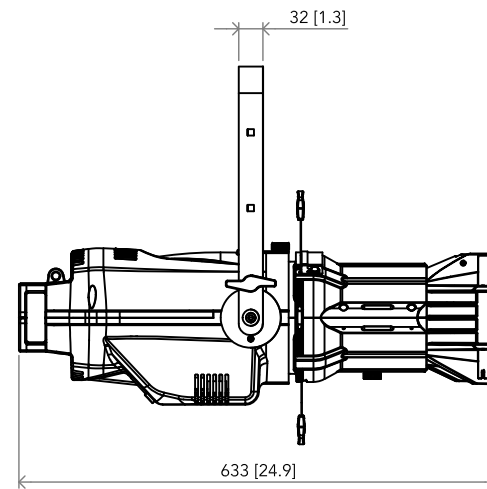

All dimensions are in mm / in
 Le misure sono espresse in mm / in

		Drawing number Disegno numero	
Title Titolo ECLCTPLUS/ECLFS/ECLW +ECLPRL19		Draw description Descrizione disegno	
Date Date 15-07-2020	Revision N. Versione N* 001	Sheet Foglio 01	of di 01
Checked Controllato			
Duplication of this drawing, either full or in part, is strictly prohibited without prior written authorization of Music&Lights Questo disegno non può essere copiato, riprodotto, mostrato a terzi senza autorizzazione della Music&Lights			