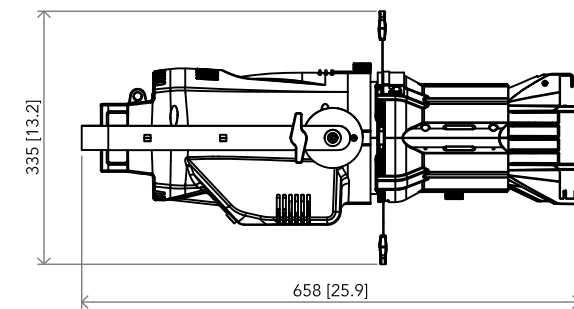

All dimensions are in mm / in
 Le misure sono espresse in mm / in

		Drawing number Disegno numero	
Title Titolo ECLCTPLUS/ECLFS/ECLW +ECLPRL19		Draw description Descrizione disegno	
Date Date 15-07-2020	Revision N. Versione N* 001	Sheet Foglio 01	of di 01
Checked Controllato			
Duplication of this drawing, either full or in part, is strictly prohibited without prior written authorization of Music&Lights Questo disegno non può essere copiato, riprodotto, mostrato a terzi senza autorizzazione della Music&Lights			