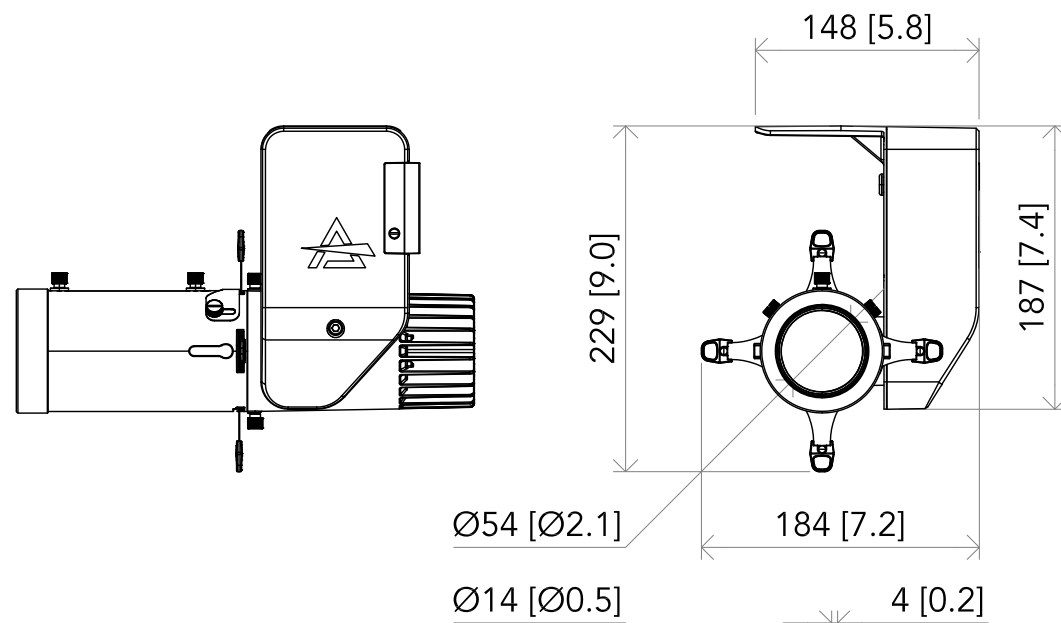

All dimensions are in mm / in  
 Le misure sono espresse in mm / in

		Drawing number Disegno numero	
Title Titolo ECLDISPLAYUNFC+ ECLDISPPRZL2040		Draw description Descrizione disegno	
Date Date 15-02-2021	Revision N. Versione N* 001	Sheet Foglio 01	of di 01
Checked Controllato			
Duplication of this drawing, either full or in part, is strictly prohibited without prior written authorization of Music&Lights Questo disegno non può essere copiato, riprodotto, mostrato a terzi senza autorizzazione della Music&Lights			