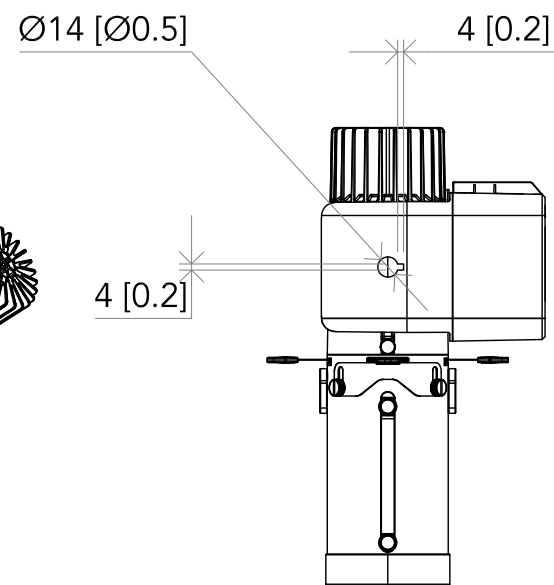

All dimensions are in mm / in  
 Le misure sono espresse in mm / in

		Drawing number Disegno numero	
Title Titolo ECLDISPLAYUNFC+ ECLDISPPRZL2040		Draw description Descrizione disegno	
Date Date 15-02-2021	Revision N. Versione N* 001	Sheet Foglio 01	of di 01
Checked Controllato			
Duplication of this drawing, either full or in part, is strictly prohibited without prior written authorization of Music&Lights Questo disegno non può essere copiato, riprodotto, mostrato a terzi senza autorizzazione della Music&Lights			