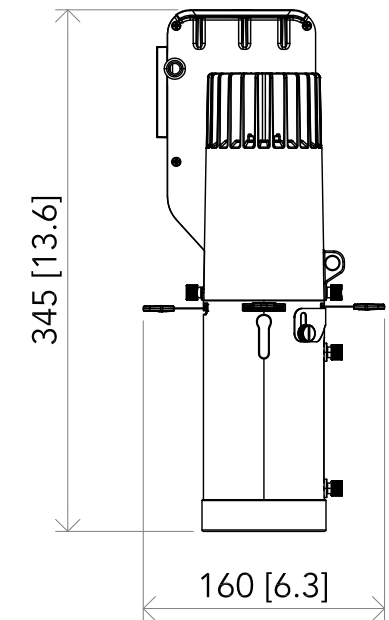

All dimensions are in mm / in  
 Le misure sono espresse in mm / in

		Drawing number Disegno numero	
Title Titolo ECLDISPLAYUNFC+ ECLDISPPRZL2040		Draw description Descrizione disegno	
Date Date 15-02-2021	Revision N. Versione N* 001	Sheet Foglio 01	of di 01
Checked Controllato			
Duplication of this drawing, either full or in part, is strictly prohibited without prior written authorization of Music&Lights Questo disegno non può essere copiato, riprodotto, mostrato a terzi senza autorizzazione della Music&Lights			