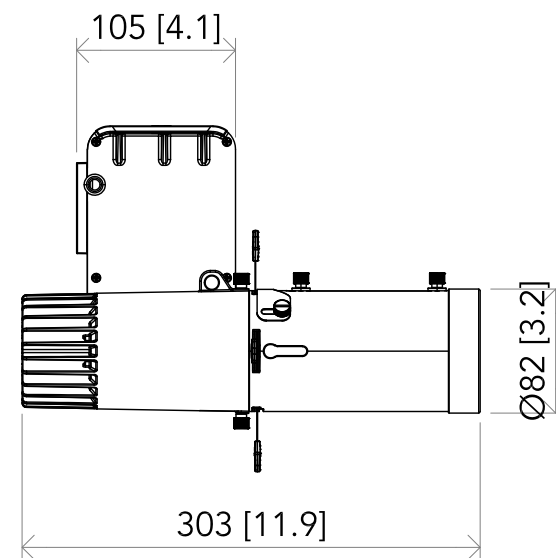

All dimensions are in mm / in  
 Le misure sono espresse in mm / in

		Drawing number Disegno numero	
Title Titolo ECLDISPLAYUNFC+ ECLDISPPRZL2040		Draw description Descrizione disegno	
Date Date 15-02-2021	Revision N. Versione N* 001	Sheet Foglio 01	of di 01
Checked Controllato			
Duplication of this drawing, either full or in part, is strictly prohibited without prior written authorization of Music&Lights Questo disegno non può essere copiato, riprodotto, mostrato a terzi senza autorizzazione della Music&Lights			