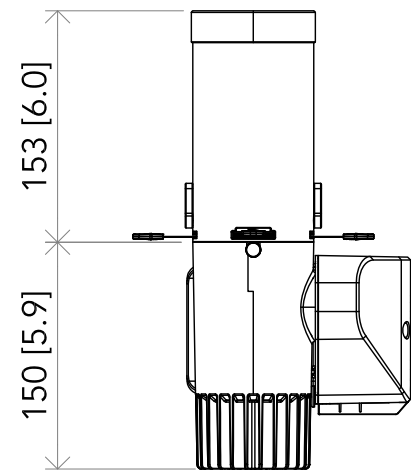

All dimensions are in mm / in  
 Le misure sono espresse in mm / in

		Drawing number Disegno numero	
Title Titolo ECLDISPLAYUNFC+ ECLDISPPRZL2040		Draw description Descrizione disegno	
Date Date 15-02-2021	Revision N. Versione N* 001	Sheet Foglio 01	of di 01
Checked Controllato			
Duplication of this drawing, either full or in part, is strictly prohibited without prior written authorization of Music&Lights Questo disegno non può essere copiato, riprodotto, mostrato a terzi senza autorizzazione della Music&Lights			