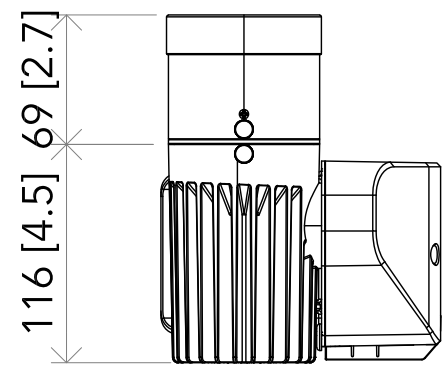

All dimensions are in mm / in  
 Le misure sono espresse in mm / in

		Drawing number Disegno numero	
Title Titolo ECLDISPLAYUN+ ECLDISPWASHL2550		Draw description Descrizione disegno	
Date Date 15-02-2021	Revision N. Versione N* 001	Sheet Foglio 01	of di 01
Checked Controllato			
Duplication of this drawing, either full or in part, is strictly prohibited without prior written authorization of Music&Lights Questo disegno non può essere copiato, riprodotto, mostrato a terzi senza autorizzazione della Music&Lights			