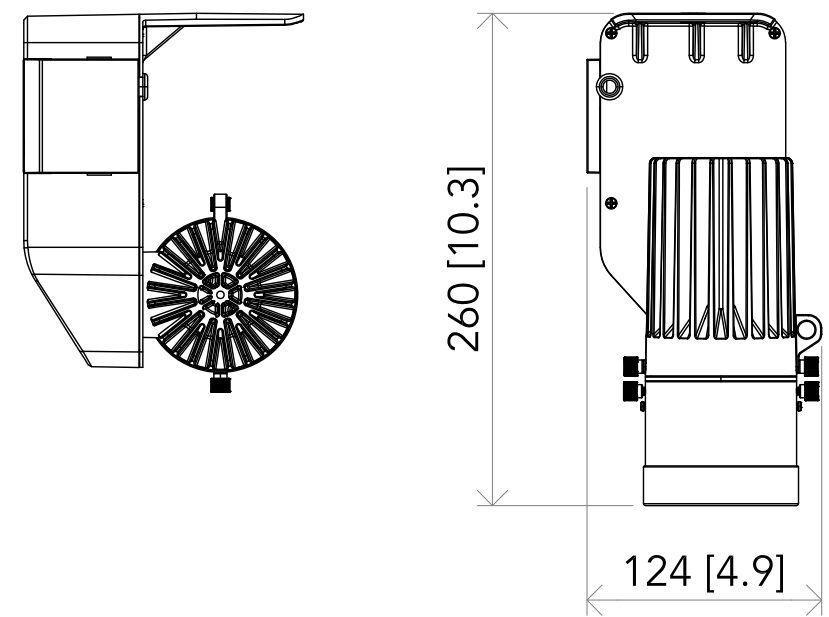

All dimensions are in mm / in  
 Le misure sono espresse in mm / in

		Drawing number Disegno numero	
Title Titolo ECLDISPLAYUN+ ECLDISPWASHL2550		Draw description Descrizione disegno	
Date Date 15-02-2021	Revision N. Versione N* 001	Sheet Foglio 01	of di 01
Checked Controllato			
Duplication of this drawing, either full or in part, is strictly prohibited without prior written authorization of Music&Lights Questo disegno non può essere copiato, riprodotto, mostrato a terzi senza autorizzazione della Music&Lights			