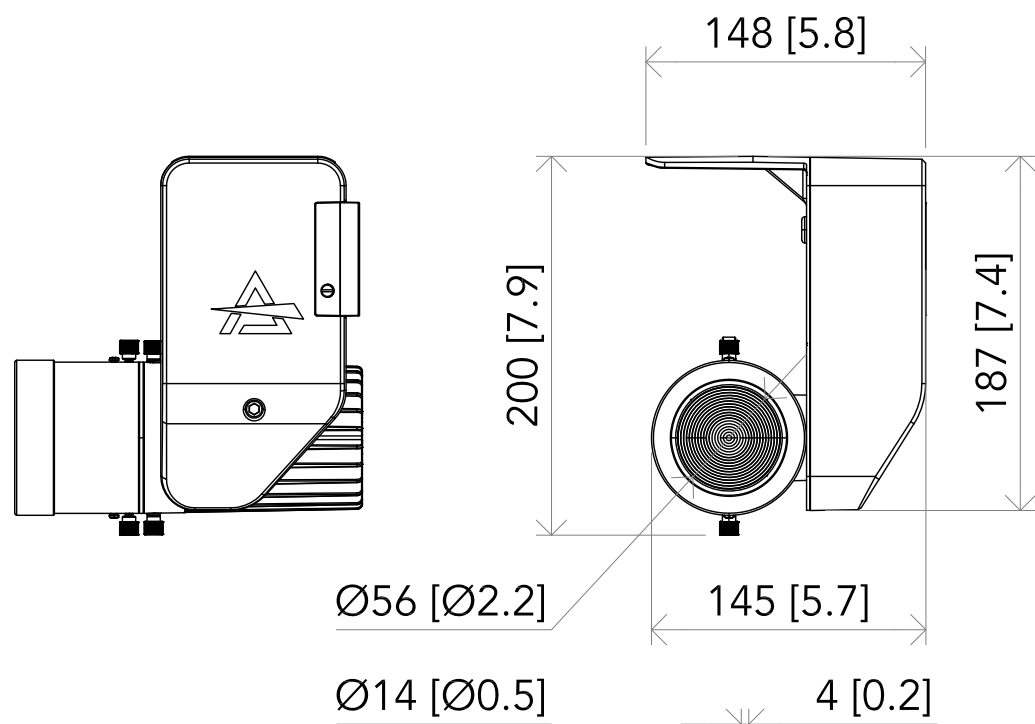

All dimensions are in mm / in  
 Le misure sono espresse in mm / in

		Drawing number Disegno numero	
Title Titolo ECLDISPLAYUN+ ECLDISPWASHL2550		Draw description Descrizione disegno	
Date Date 15-02-2021	Revision N. Versione N* 001	Sheet Foglio 01	of di 01
Checked Controllato			
Duplication of this drawing, either full or in part, is strictly prohibited without prior written authorization of Music&Lights Questo disegno non può essere copiato, riprodotto, mostrato a terzi senza autorizzazione della Music&Lights			