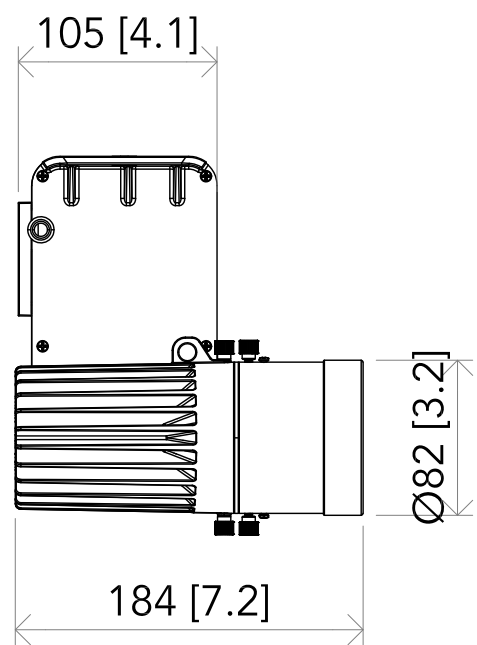

All dimensions are in mm / in  
 Le misure sono espresse in mm / in

		Drawing number Disegno numero	
Title Titolo ECLDISPLAYUN+ ECLDISPWASHL2550		Draw description Descrizione disegno	
Date Date 15-02-2021	Revision N. Versione N* 001	Sheet Foglio 01	of di 01
Checked Controllato			
Duplication of this drawing, either full or in part, is strictly prohibited without prior written authorization of Music&Lights Questo disegno non può essere copiato, riprodotto, mostrato a terzi senza autorizzazione della Music&Lights			