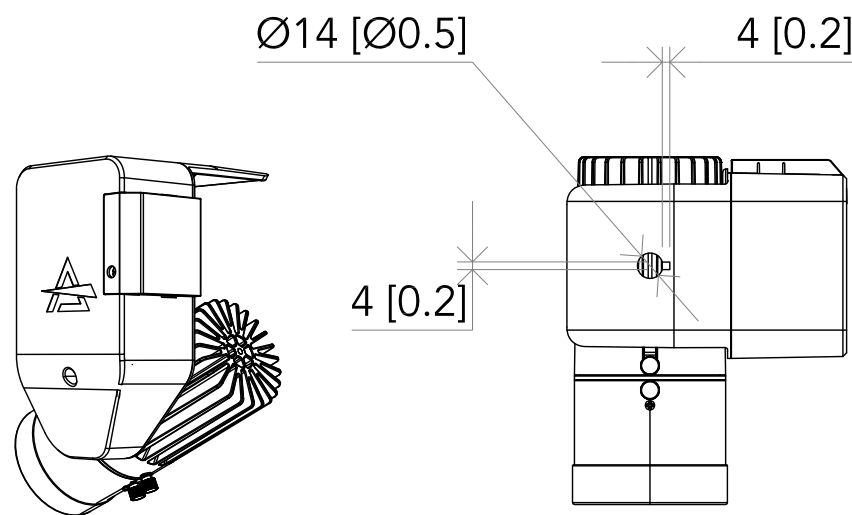

All dimensions are in mm / in  
 Le misure sono espresse in mm / in

		Drawing number Disegno numero	
Title Titolo ECLDISPLAYUN+ ECLDISPWASHL2550		Draw description Descrizione disegno	
Date Date 15-02-2021	Revision N. Versione N* 001	Sheet Foglio 01	of di 01
Checked Controllato			
Duplication of this drawing, either full or in part, is strictly prohibited without prior written authorization of Music&Lights Questo disegno non può essere copiato, riprodotto, mostrato a terzi senza autorizzazione della Music&Lights			