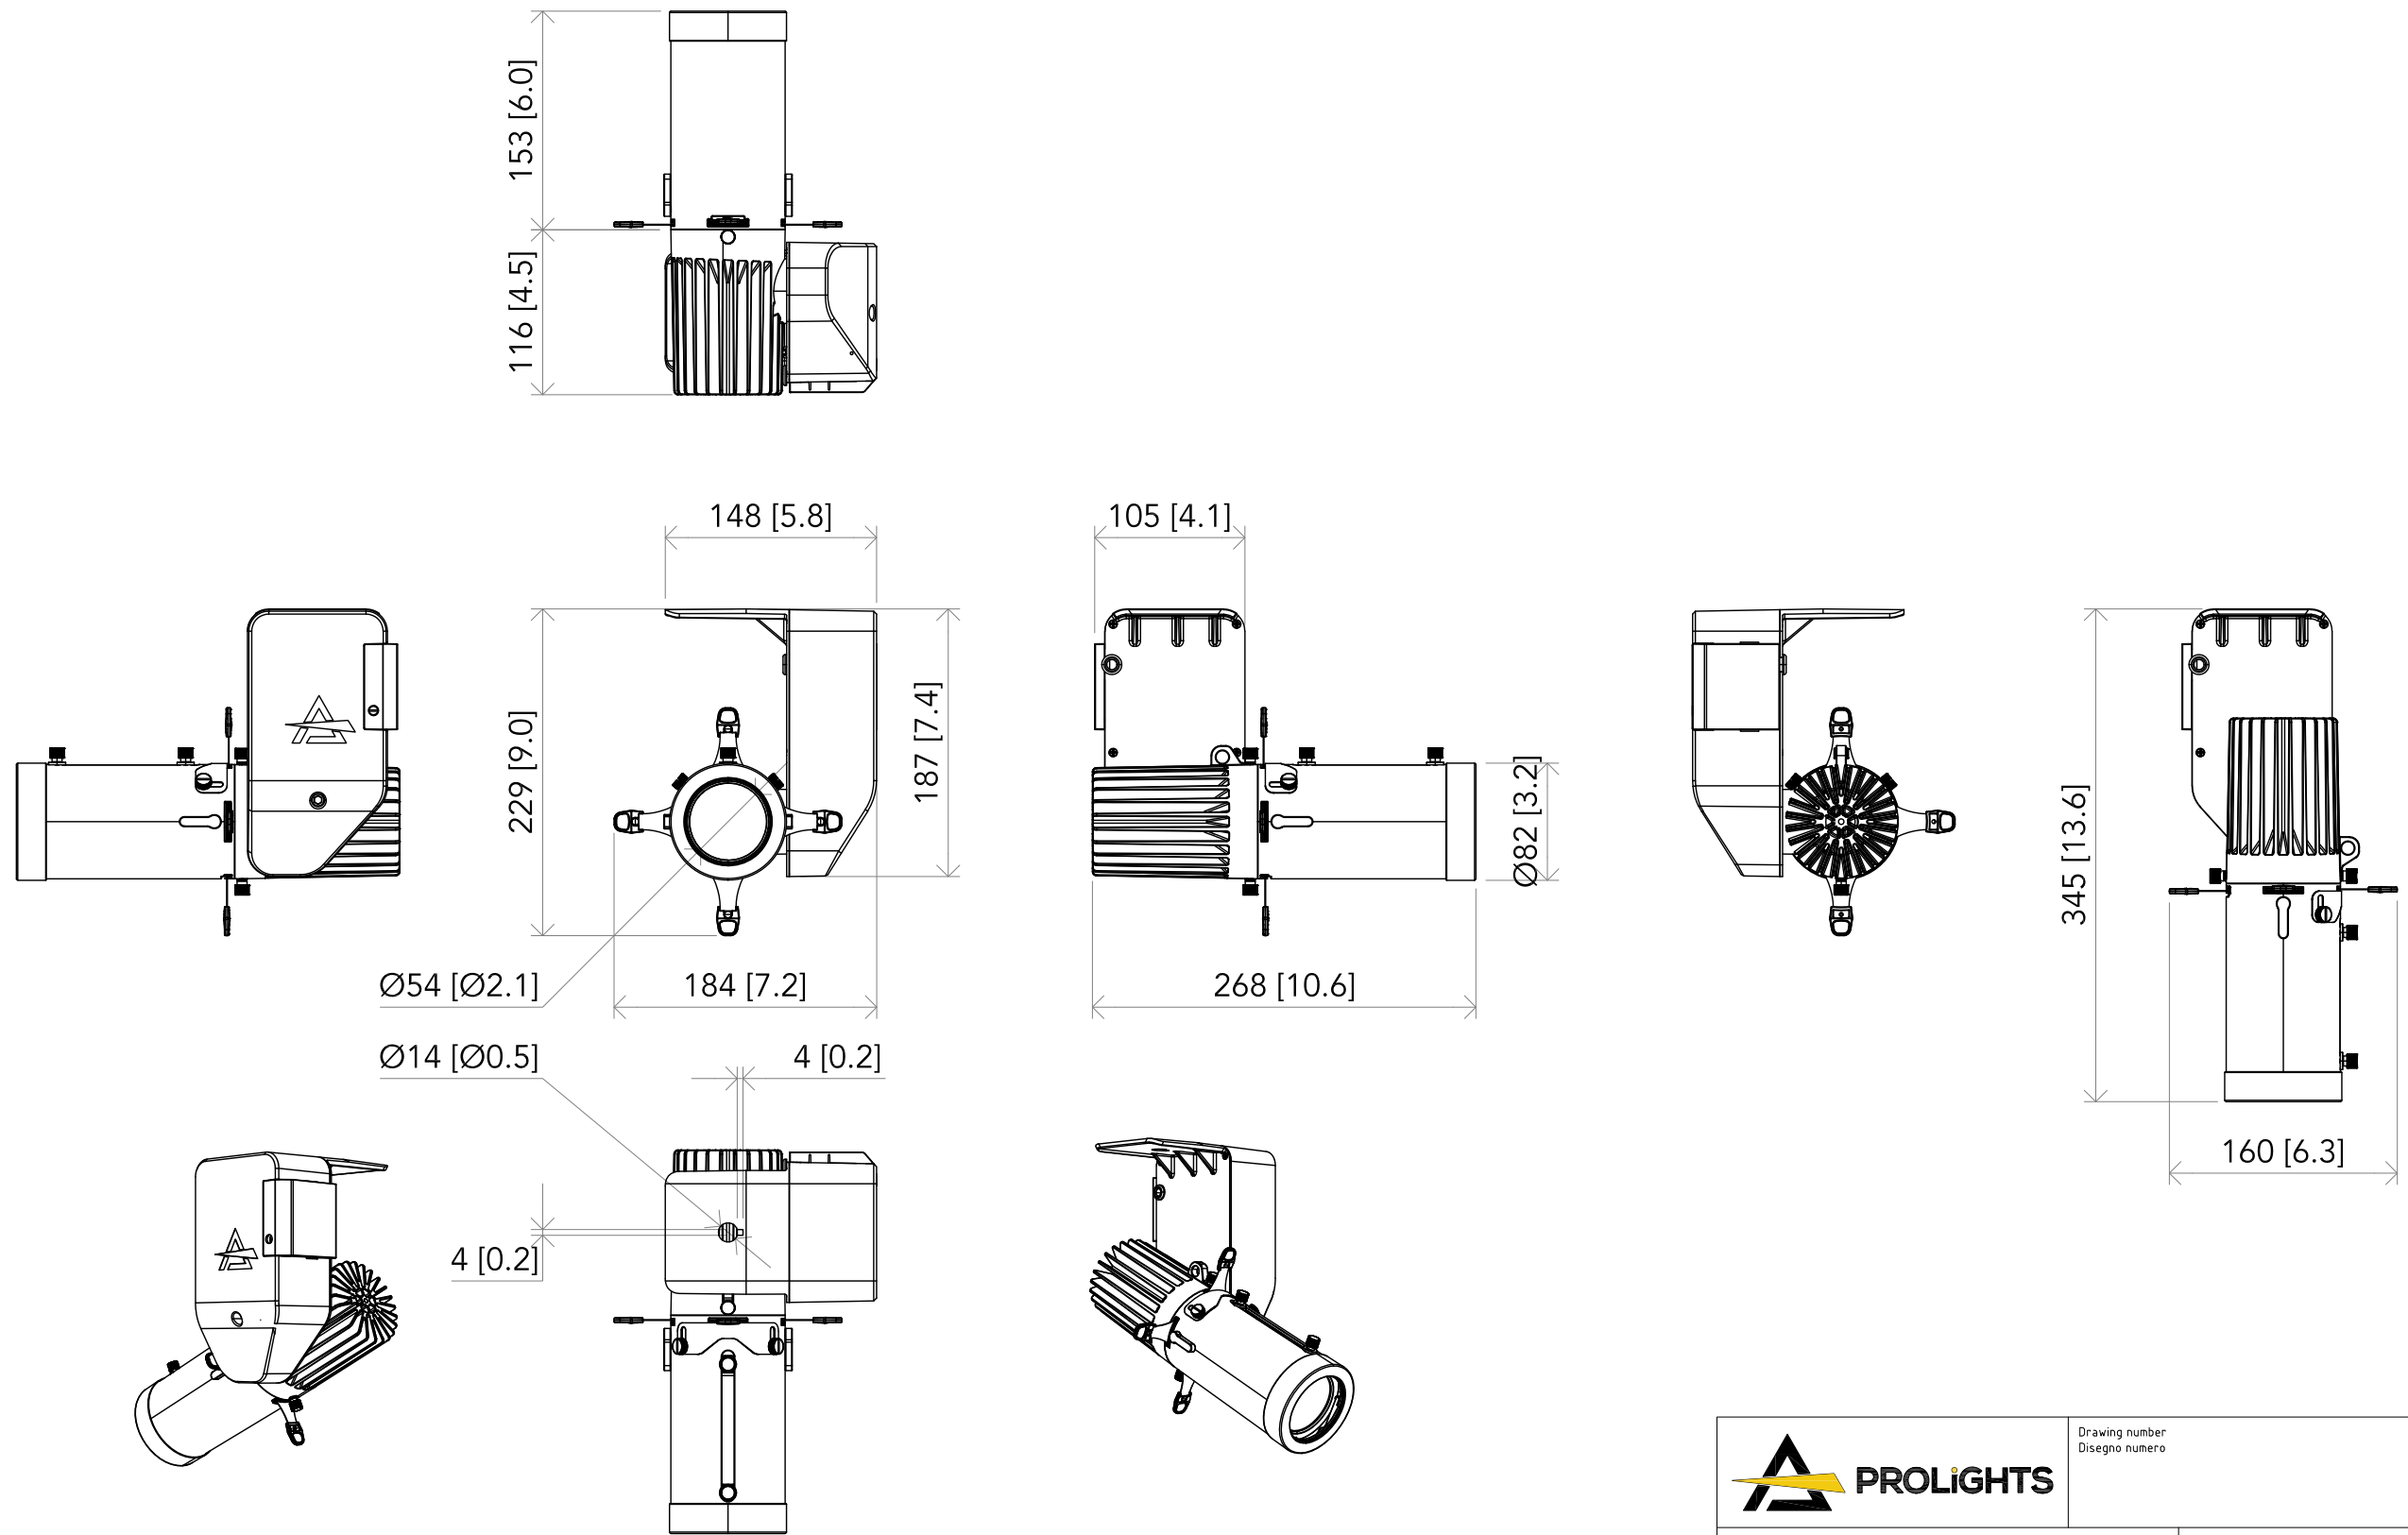

All dimensions are in mm / in
 Le misure sono espresse in mm / in

		Drawing number Disegno numero	
Title Titolo ECLDISPLAYUN+ ECLDISPPRZL2040		Draw description Descrizione disegno	
Date Date 15-02-2021	Revision N. Versione N° 001	Sheet Foglio 01	of di 01
Checked Controllato			
Duplication of this drawing, either full or in part, is strictly prohibited without prior written authorization of Music&Lights Questo disegno non può essere copiato, riprodotto, mostrato a terzi senza autorizzazione della Music&Lights			