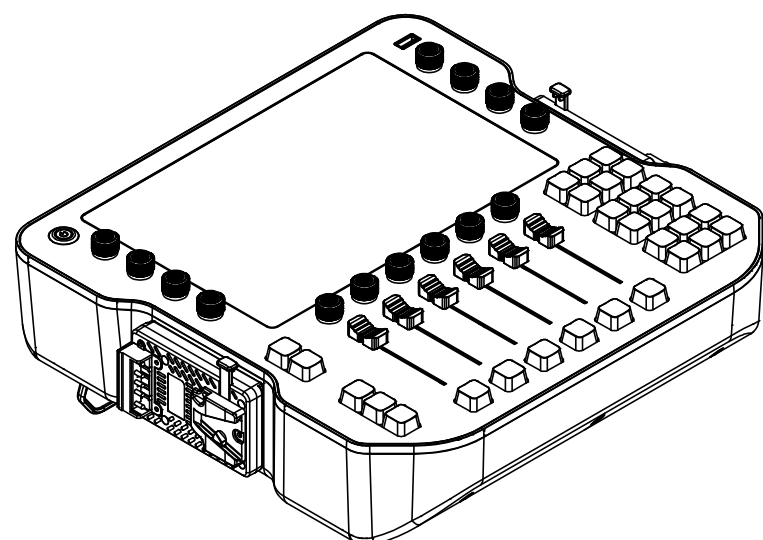

All dimensions are in mm / in
 Le misure sono espresse in mm / in

		Drawing number Disegno numero	
Title Titolo EDGEGO		Draw description Descrizione disegno	
Date Date 10-01-2025	Revision N. Versione N* 001	Sheet Foglio 01	of di 01
Checked Controllato			
Duplication of this drawing, either full or in part, is strictly prohibited without prior written authorization of Music&Lights Questo disegno non può essere copiato, riprodotto, mostrato a terzi senza autorizzazione della Music&Lights			