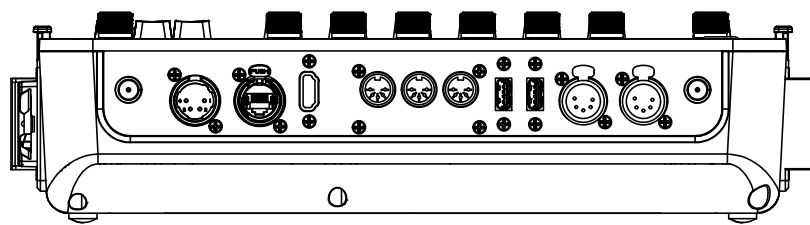

All dimensions are in mm / in
 Le misure sono espresse in mm / in

		Drawing number Disegno numero	
Title Titolo EDGEGO		Draw description Descrizione disegno	
Date Date 10-01-2025	Revision N. Versione N* 001	Sheet Foglio 01	of di 01
Checked Controllato			
Duplication of this drawing, either full or in part, is strictly prohibited without prior written authorization of Music&Lights Questo disegno non può essere copiato, riprodotto, mostrato a terzi senza autorizzazione della Music&Lights			