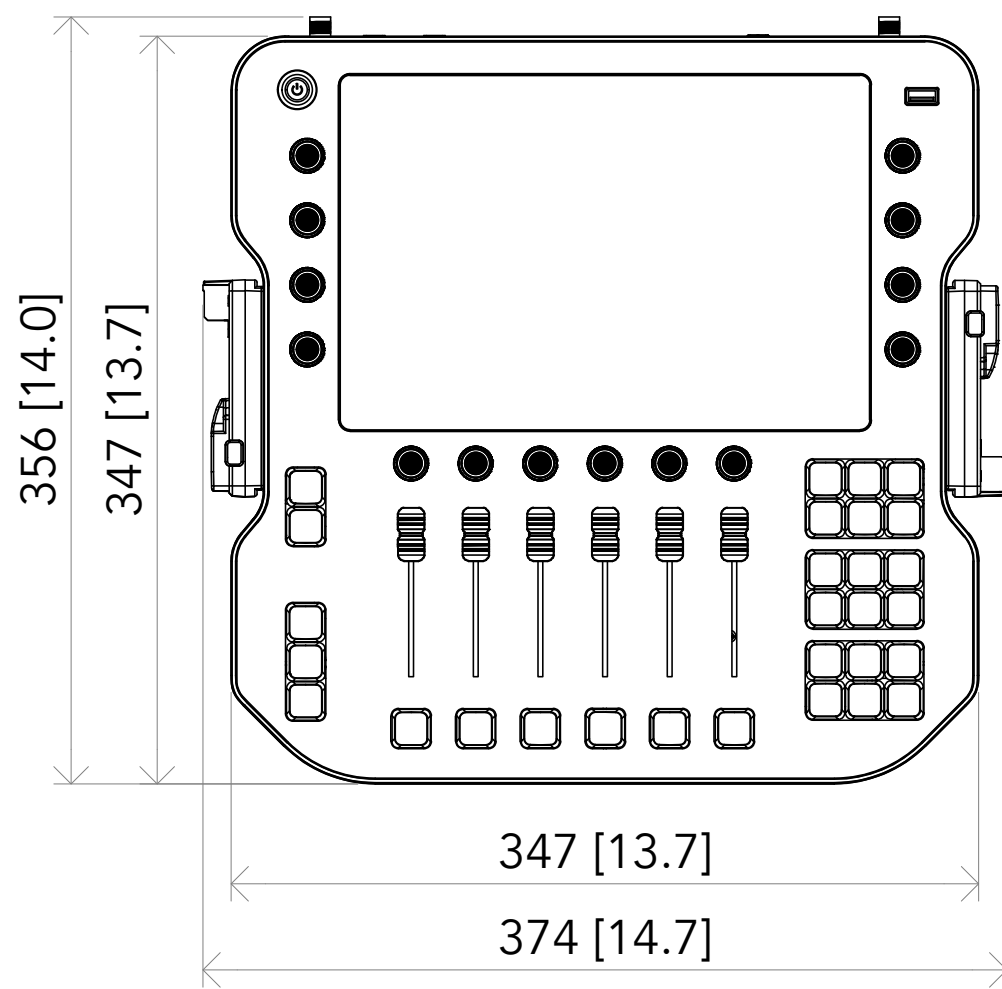

All dimensions are in mm / in
 Le misure sono espresse in mm / in

		Drawing number Disegno numero	
Title Titolo EDGEGO		Draw description Descrizione disegno	
Date Date 10-01-2025	Revision N. Versione N* 001	Sheet Foglio 01	of di 01
Checked Controllato			
Duplication of this drawing, either full or in part, is strictly prohibited without prior written authorization of Music&Lights Questo disegno non può essere copiato, riprodotto, mostrato a terzi senza autorizzazione della Music&Lights			