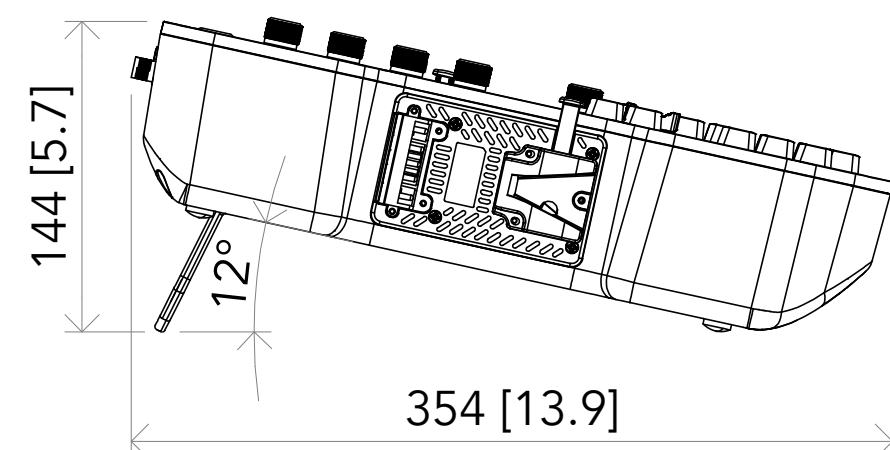

All dimensions are in mm / in
 Le misure sono espresse in mm / in

		Drawing number Disegno numero	
Title Titolo EDGEGO		Draw description Descrizione disegno	
Date Date 10-01-2025	Revision N. Versione N* 001	Sheet Foglio 01	of di 01
Checked Controllato			
Duplication of this drawing, either full or in part, is strictly prohibited without prior written authorization of Music&Lights Questo disegno non può essere copiato, riprodotto, mostrato a terzi senza autorizzazione della Music&Lights			