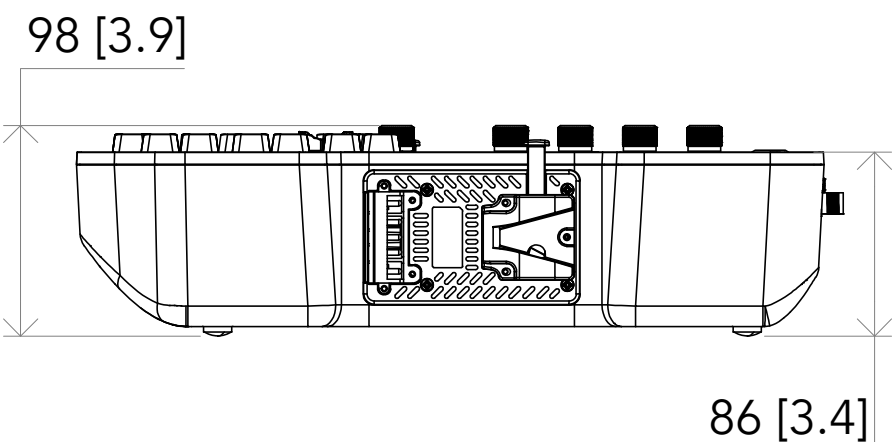

All dimensions are in mm / in
 Le misure sono espresse in mm / in

		Drawing number Disegno numero	
Title Titolo EDGEGO		Draw description Descrizione disegno	
Date Date 10-01-2025	Revision N. Versione N* 001	Sheet Foglio 01	of di 01
Checked Controllato			
Duplication of this drawing, either full or in part, is strictly prohibited without prior written authorization of Music&Lights Questo disegno non può essere copiato, riprodotto, mostrato a terzi senza autorizzazione della Music&Lights			