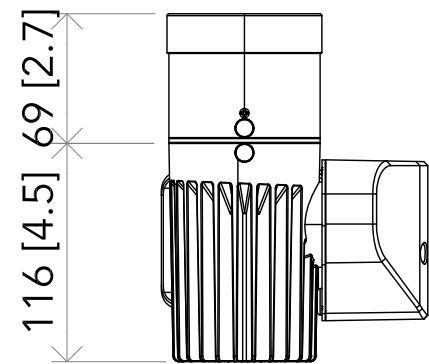

All dimensions are in mm / in
 Le misure sono espresse in mm / in

		Drawing number Disegno numero	
Title Titolo ECLDISPLAYDAT+ ECLDISPWASHL2550		Draw description Descrizione disegno	
Date Date 15-02-2021	Revision N. Versione N* 001	Sheet Foglio 01	of di 01
Checked Controllato			
Duplication of this drawing, either full or in part, is strictly prohibited without prior written authorization of Music&Lights Questo disegno non può essere copiato, riprodotto, mostrato a terzi senza autorizzazione della Music&Lights			