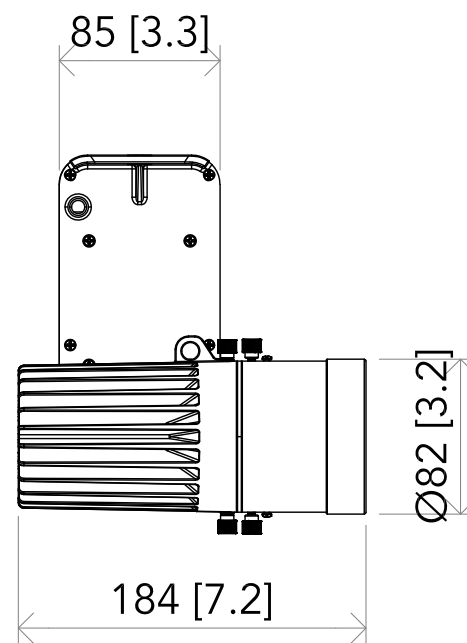

All dimensions are in mm / in
 Le misure sono espresse in mm / in

		Drawing number Disegno numero	
Title Titolo ECLDISPLAYDAT+ ECLDISPWASHL2550		Draw description Descrizione disegno	
Date Date 15-02-2021	Revision N. Versione N* 001	Sheet Foglio 01	of di 01
Checked Controllato			
Duplication of this drawing, either full or in part, is strictly prohibited without prior written authorization of Music&Lights Questo disegno non può essere copiato, riprodotto, mostrato a terzi senza autorizzazione della Music&Lights			