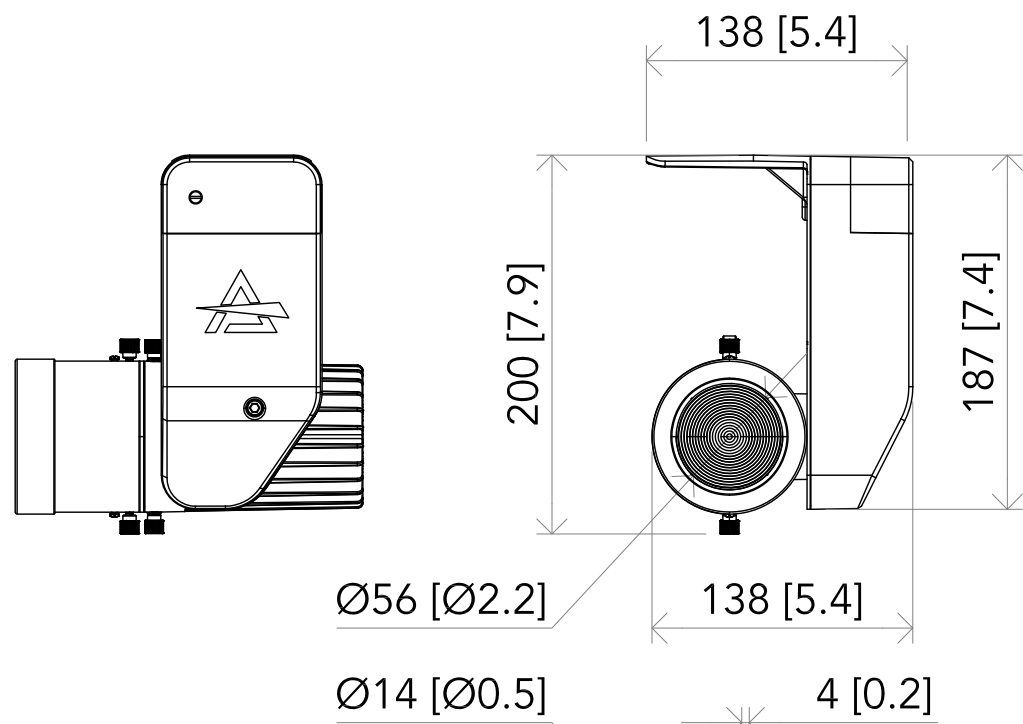

All dimensions are in mm / in
 Le misure sono espresse in mm / in

		Drawing number Disegno numero	
Title Titolo ECLDISPLAYDAT+ ECLDISPWASHL2550		Draw description Descrizione disegno	
Date Date 15-02-2021	Revision N. Versione N* 001	Sheet Foglio 01	of di 01
Checked Controllato			
Duplication of this drawing, either full or in part, is strictly prohibited without prior written authorization of Music&Lights Questo disegno non può essere copiato, riprodotto, mostrato a terzi senza autorizzazione della Music&Lights			