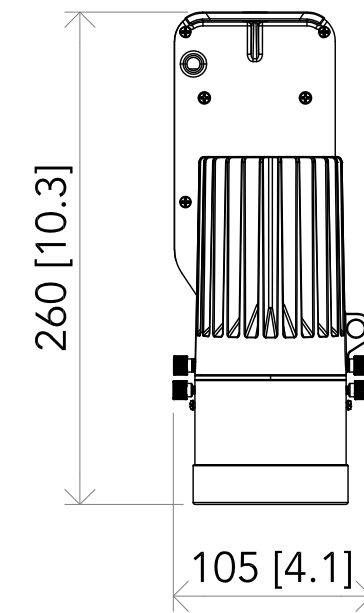

All dimensions are in mm / in
 Le misure sono espresse in mm / in

		Drawing number Disegno numero	
Title Titolo ECLDISPLAYDAT+ ECLDISPWASHL2550		Draw description Descrizione disegno	
Date Date 15-02-2021	Revision N. Versione N* 001	Sheet Foglio 01	of di 01
Checked Controllato			
Duplication of this drawing, either full or in part, is strictly prohibited without prior written authorization of Music&Lights Questo disegno non può essere copiato, riprodotto, mostrato a terzi senza autorizzazione della Music&Lights			