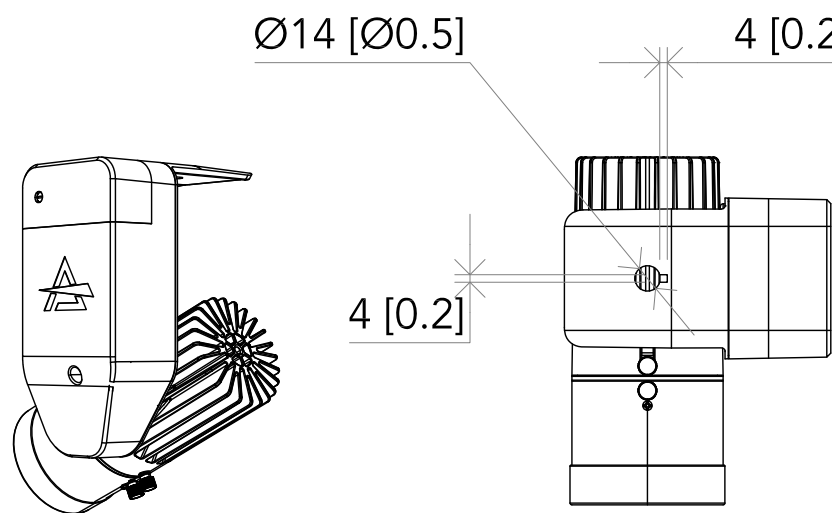

All dimensions are in mm / in
 Le misure sono espresse in mm / in

		Drawing number Disegno numero	
Title Titolo ECLDISPLAYDAT+ ECLDISPWASHL2550		Draw description Descrizione disegno	
Date Date 15-02-2021	Revision N. Versione N* 001	Sheet Foglio 01	of di 01
Checked Controllato			
Duplication of this drawing, either full or in part, is strictly prohibited without prior written authorization of Music&Lights Questo disegno non può essere copiato, riprodotto, mostrato a terzi senza autorizzazione della Music&Lights			