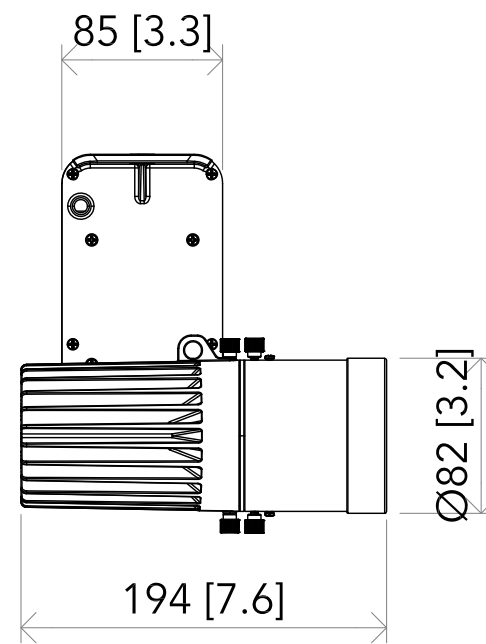

All dimensions are in mm / in
 Le misure sono espresse in mm / in

		Drawing number Disegno numero	
Title Titolo ECLDISPLAYDAT+ ECLDISPPRZL1530		Draw description Descrizione disegno	
Date Date 15-02-2021	Revision N. Versione N* 001	Sheet Foglio 01	of di 01
Checked Controllato			
Duplication of this drawing, either full or in part, is strictly prohibited without prior written authorization of Music&Lights Questo disegno non può essere copiato, riprodotto, mostrato a terzi senza autorizzazione della Music&Lights			