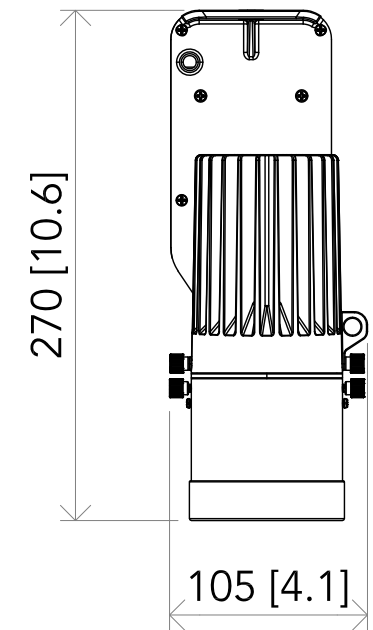

All dimensions are in mm / in
 Le misure sono espresse in mm / in

		Drawing number Disegno numero	
Title Titolo ECLDISPLAYDAT+ ECLDISPPRZL1530		Draw description Descrizione disegno	
Date Date 15-02-2021	Revision N. Versione N* 001	Sheet Foglio 01	of di 01
Checked Controllato			
Duplication of this drawing, either full or in part, is strictly prohibited without prior written authorization of Music&Lights Questo disegno non può essere copiato, riprodotto, mostrato a terzi senza autorizzazione della Music&Lights			