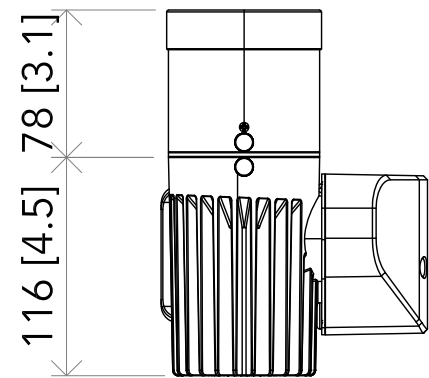

All dimensions are in mm / in
 Le misure sono espresse in mm / in

		Drawing number Disegno numero	
Title Titolo ECLDISPLAYDAT+ ECLDISPPRZL1530		Draw description Descrizione disegno	
Date Date 15-02-2021	Revision N. Versione N* 001	Sheet Foglio 01	of di 01
Checked Controllato			
Duplication of this drawing, either full or in part, is strictly prohibited without prior written authorization of Music&Lights Questo disegno non può essere copiato, riprodotto, mostrato a terzi senza autorizzazione della Music&Lights			