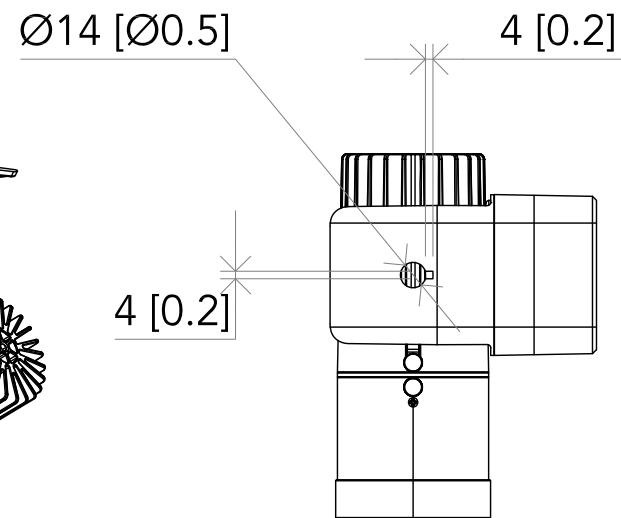

All dimensions are in mm / in
 Le misure sono espresse in mm / in

		Drawing number Disegno numero	
Title Titolo ECLDISPLAYDAT+ ECLDISPPRZL1530		Draw description Descrizione disegno	
Date Date 15-02-2021	Revision N. Versione N* 001	Sheet Foglio 01	of di 01
Checked Controllato			
Duplication of this drawing, either full or in part, is strictly prohibited without prior written authorization of Music&Lights Questo disegno non può essere copiato, riprodotto, mostrato a terzi senza autorizzazione della Music&Lights			