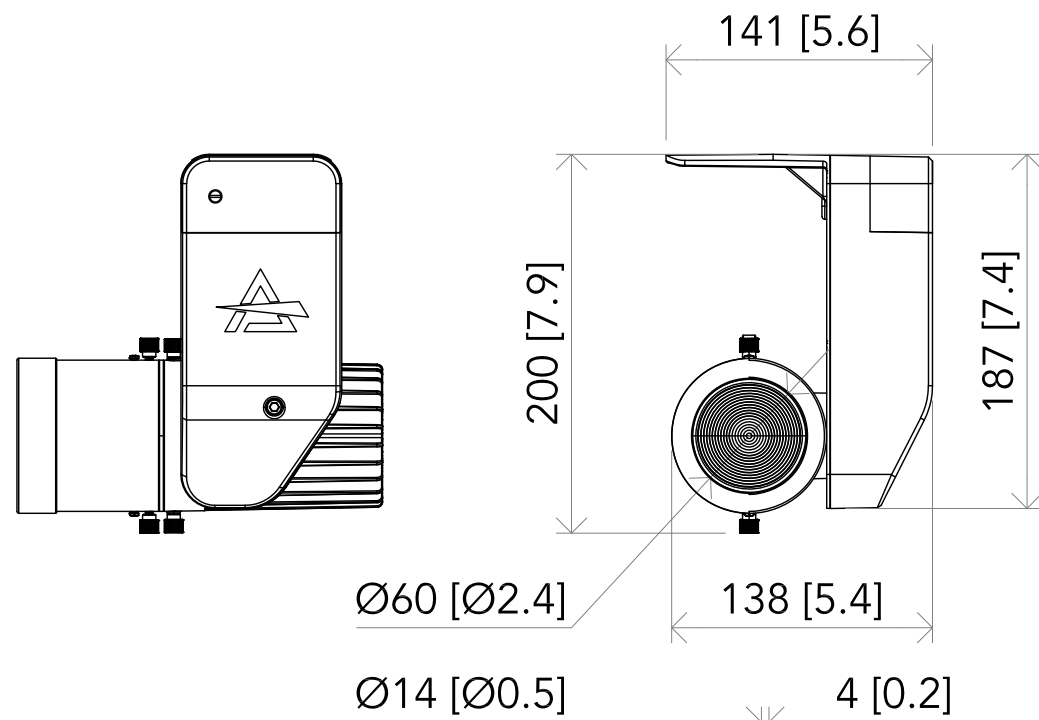

All dimensions are in mm / in
 Le misure sono espresse in mm / in

		Drawing number Disegno numero	
Title Titolo ECLDISPLAYDAT+ ECLDISPPRZL1530		Draw description Descrizione disegno	
Date Date 15-02-2021	Revision N. Versione N* 001	Sheet Foglio 01	of di 01
Checked Controllato			
Duplication of this drawing, either full or in part, is strictly prohibited without prior written authorization of Music&Lights Questo disegno non può essere copiato, riprodotto, mostrato a terzi senza autorizzazione della Music&Lights			