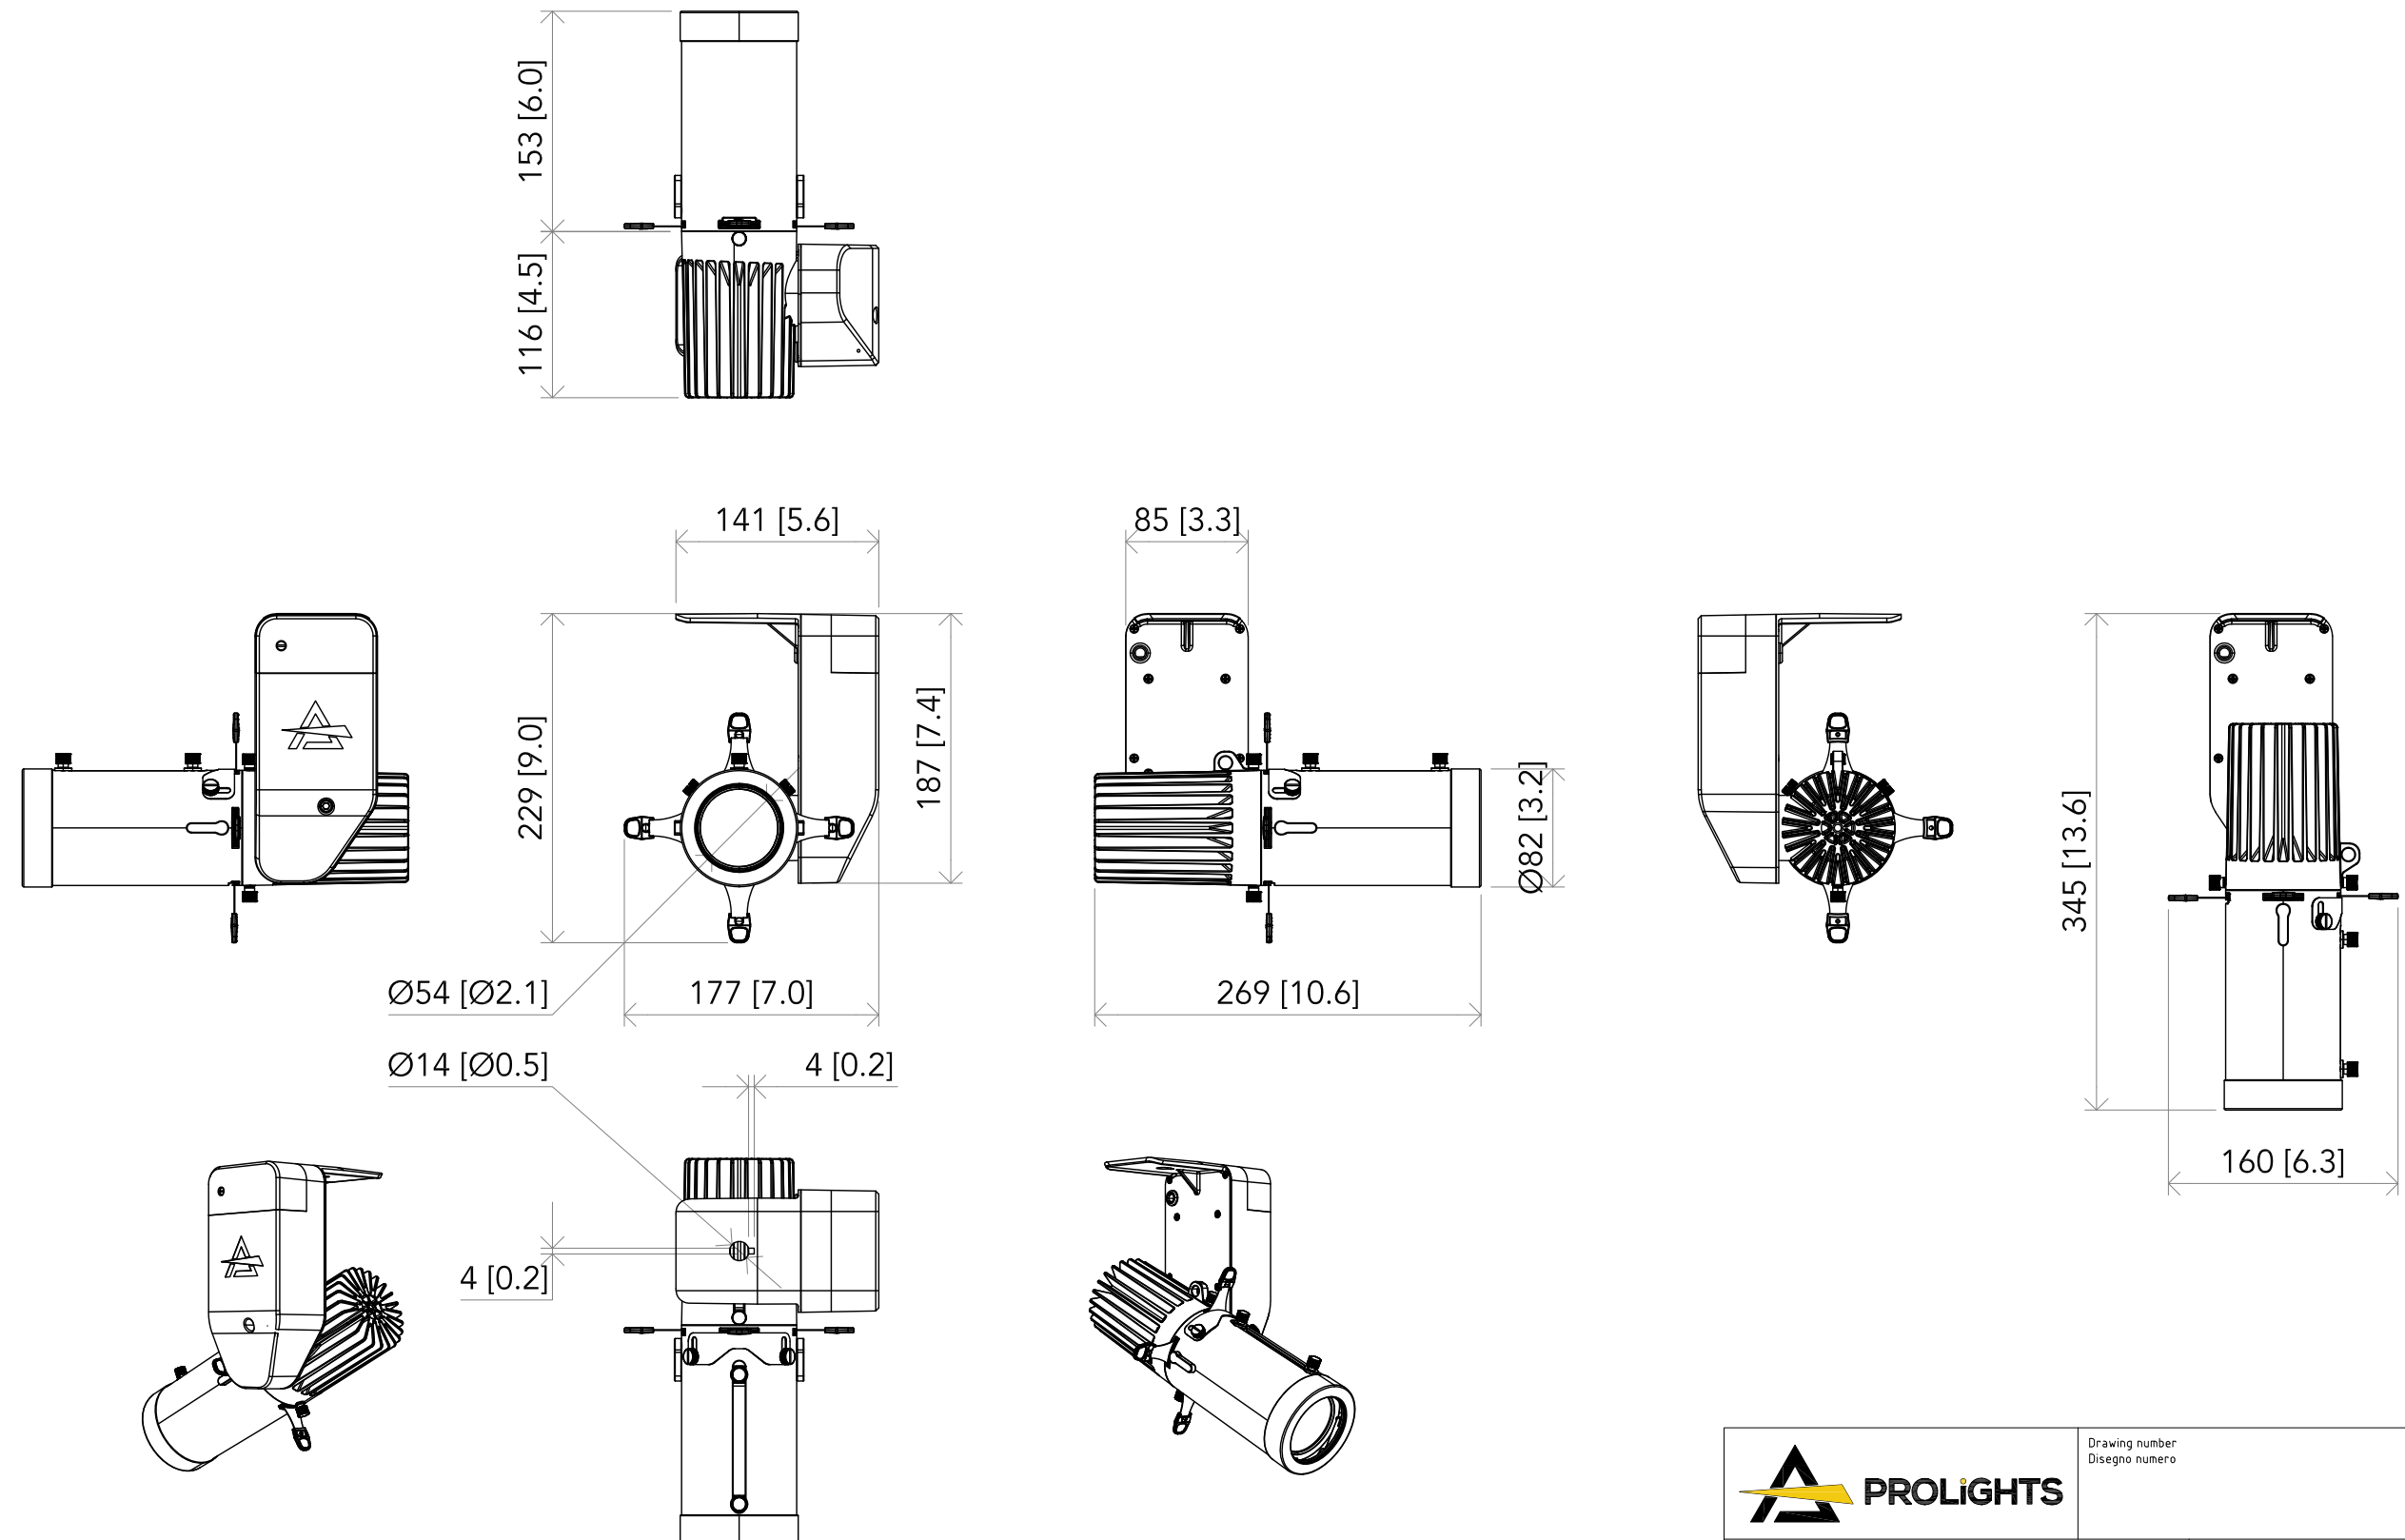

All dimensions are in mm / in
 Le misure sono espresse in mm / in

		Drawing number Disegno numero	
Title Titolo ECLDISPLAYDAT+ ECLDISPPRZL2040		Draw description Descrizione disegno	
Date Date 15-02-2021	Revision N. Versione N° 001	Sheet Foglio 01	of di 01
Checked Controllato			
Duplication of this drawing, either full or in part, is strictly prohibited without prior written authorization of Music&Lights Questo disegno non può essere copiato, riprodotto, mostrato a terzi senza autorizzazione della Music&Lights			