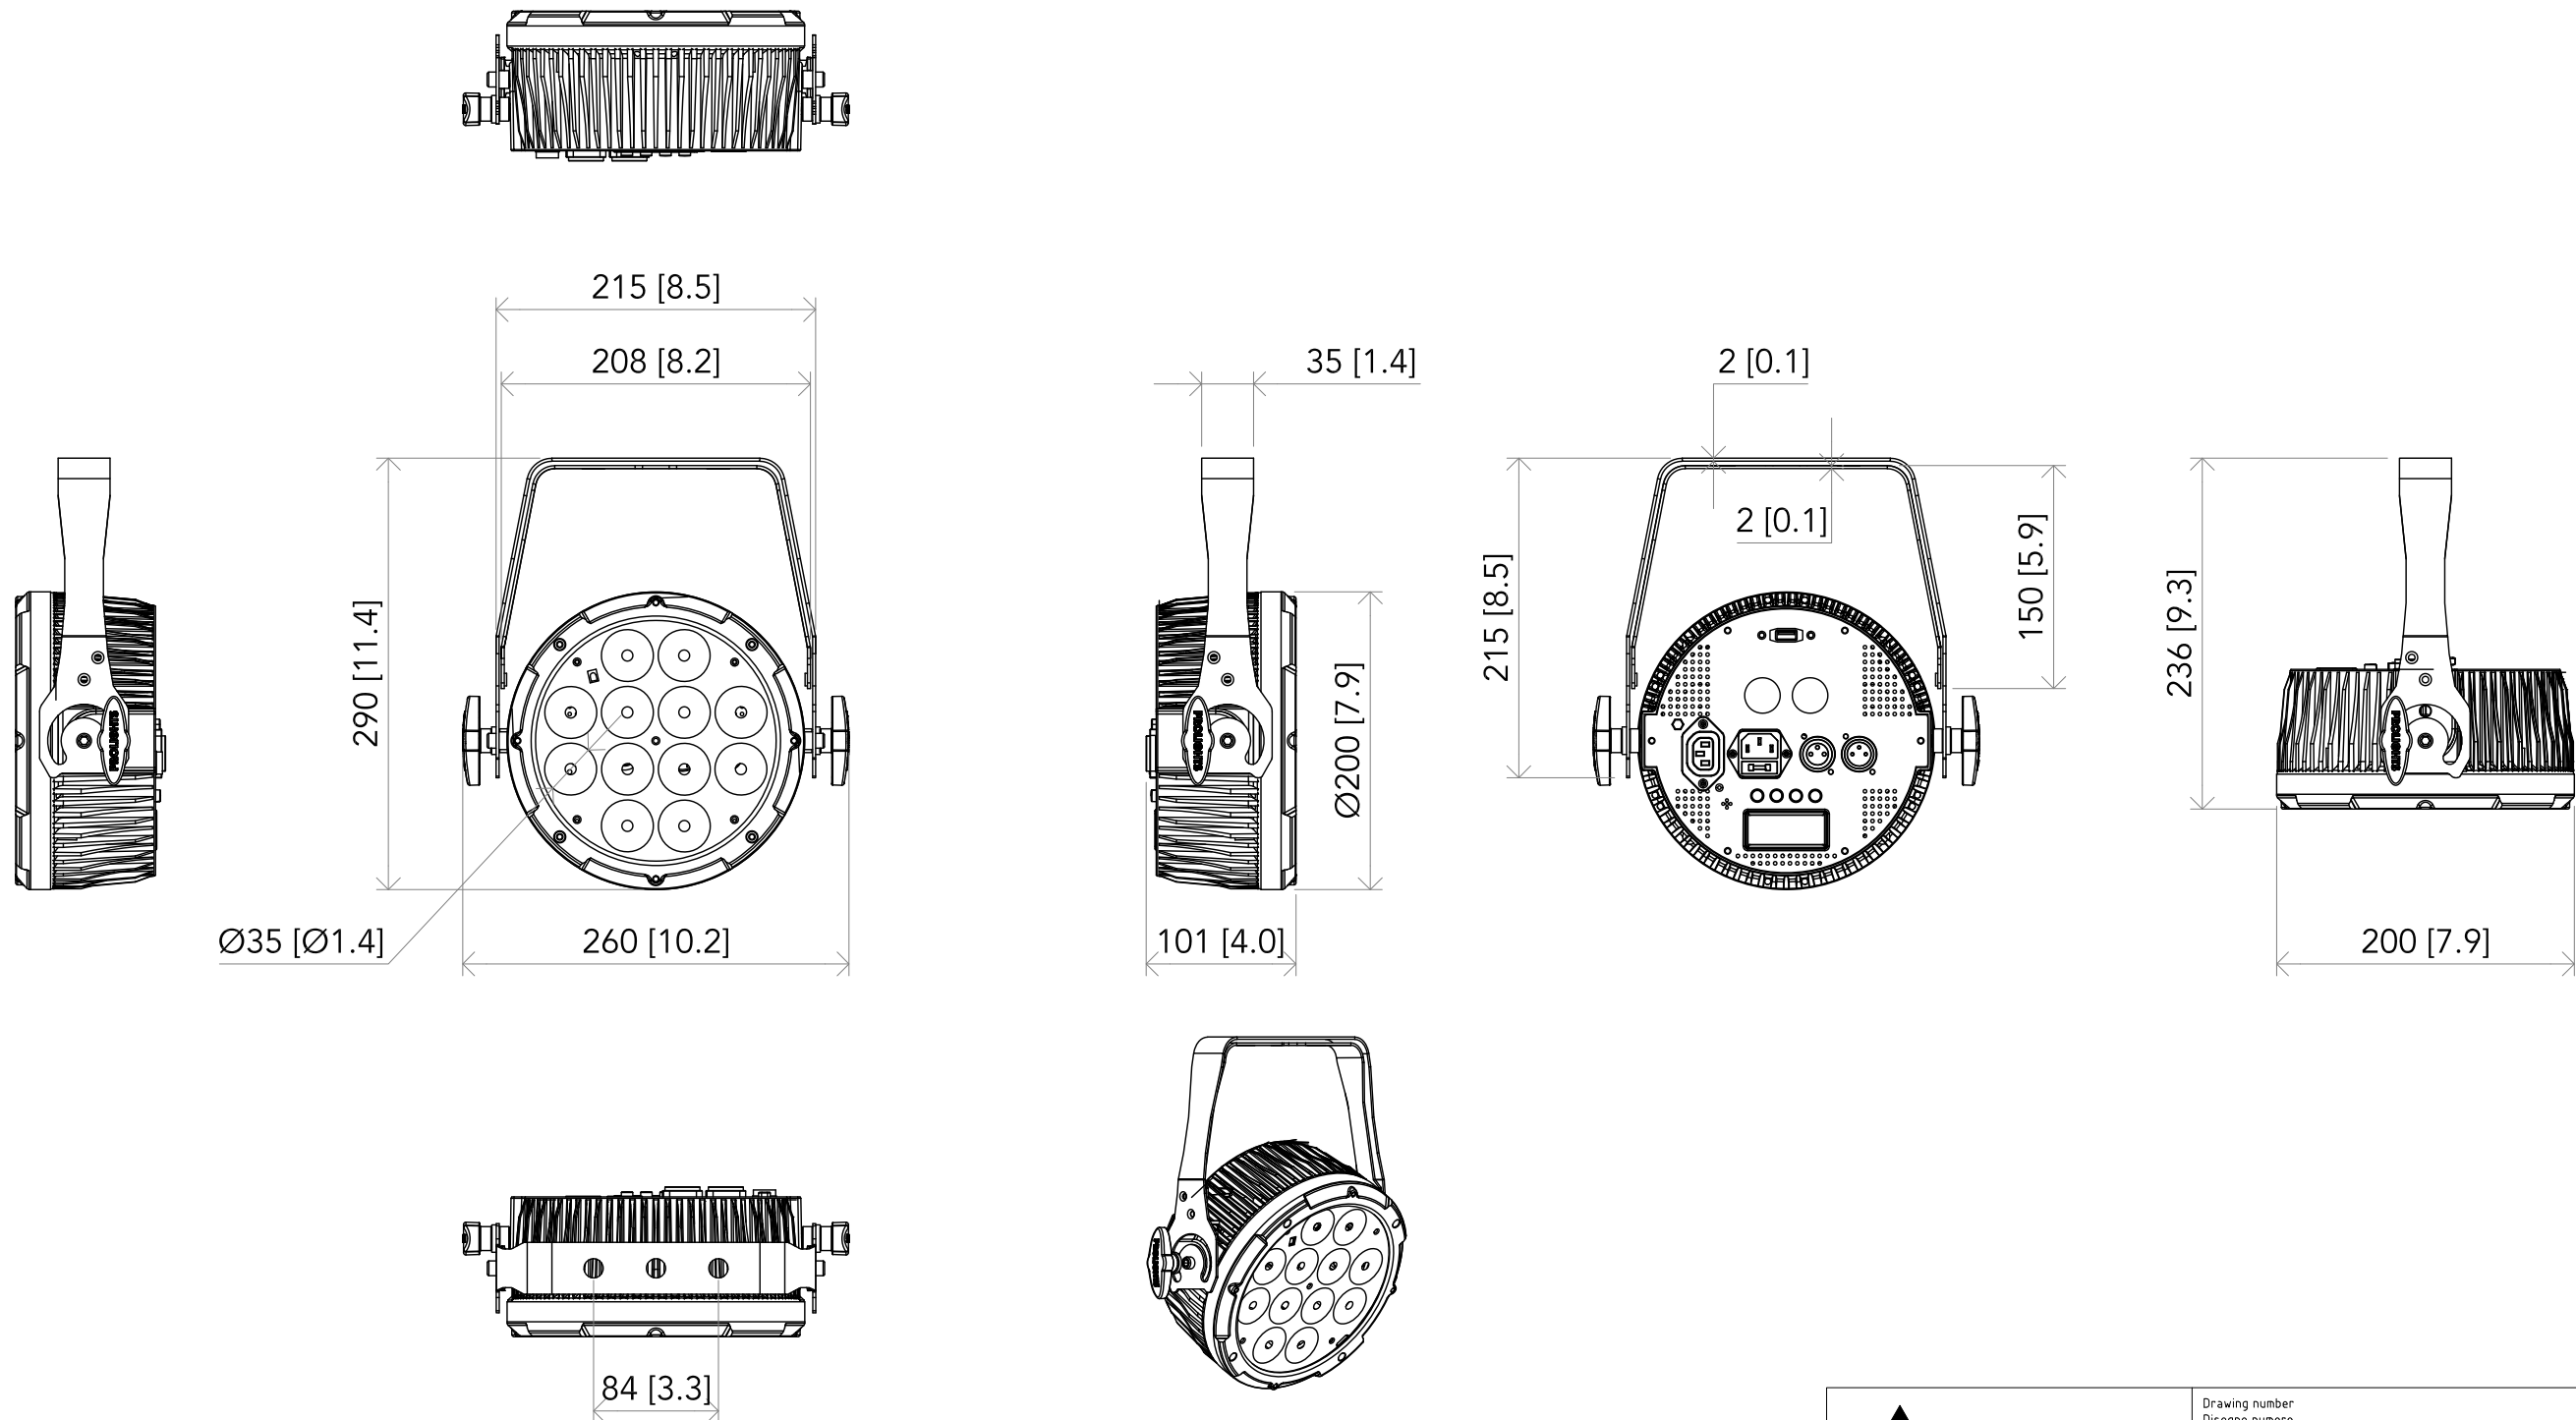

All dimensions are in mm / in
 Le misure sono espresse in mm / in

		Drawing number Disegno numero	
Title Titolo LUMIPAR12UAW3		Draw description Descrizione disegno	
Date Date 23-02-2021	Revision N. Versione N° 001	Sheet Foglio 01	of di 01
Checked Controllato			
Duplication of this drawing, either full or in part, is strictly prohibited without prior written authorization of Music&Lights Questo disegno non può essere copiato, riprodotto, mostrato a terzi senza autorizzazione della Music&Lights			