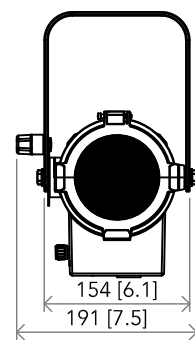

All dimensions are in mm / in
 Le misure sono espresse in mm / in

		Drawing number Disegno numero	
Title Titolo MINI ECL FRFC		Draw description Descrizione disegno	
Date Date 12-07-2018	Revision N. Versione N° 001	Sheet Foglio 01	of di 01
Checked Controllato			
Duplication of this drawing, either full or in part, is strictly prohibited without prior written authorization of Music&Lights Questo disegno non può essere copiato, riprodotto, mostrato a terzi senza autorizzazione della Music&Lights			