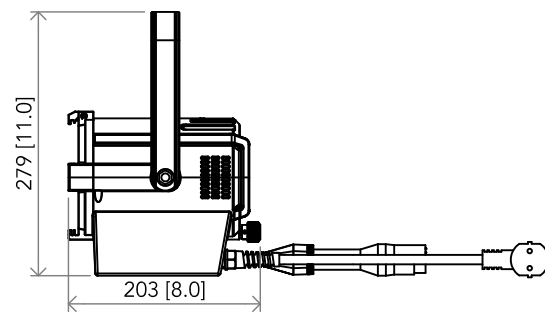

All dimensions are in mm / in
 Le misure sono espresse in mm / in

		Drawing number Disegno numero	
Title Titolo MINI ECL FRFC		Draw description Descrizione disegno	
Date Date 12-07-2018	Revision N. Versione N° 001	Sheet Foglio 01	of di 01
Checked Controllato			
Duplication of this drawing, either full or in part, is strictly prohibited without prior written authorization of Music&Lights Questo disegno non può essere copiato, riprodotto, mostrato a terzi senza autorizzazione della Music&Lights			