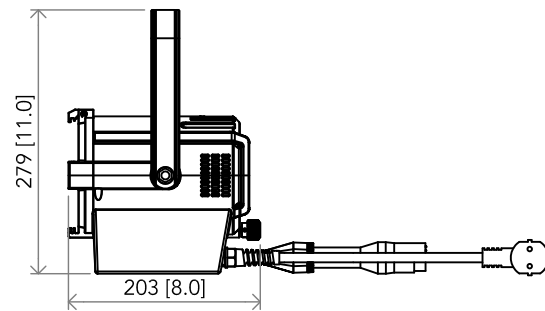

All dimensions are in mm / in
 Le misure sono espresse in mm / in

		Drawing number Disegno numero	
		Draw description Descrizione disegno	
Title Titolo MINIECLFR		Checked Controllato	
Date Date 12-07-2018	Revision N. Versione N* 001	Sheet Foglio 01	of di 01
Duplication of this drawing, either full or in part, is strictly prohibited without prior written authorization of Music&Lights Questo disegno non può essere copiato, riprodotto, mostrato a terzi senza autorizzazione della Music&Lights			