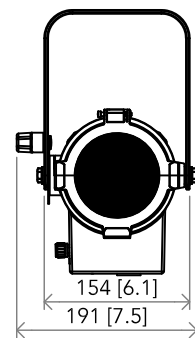

All dimensions are in mm / in
 Le misure sono espresse in mm / in

		Drawing number Disegno numero	
		Draw description Descrizione disegno	
Title Titolo MINIECLFR		Checked Controllato	
Date Date 12-07-2018	Revision N. Versione N* 001	Sheet Foglio 01	of di 01
Duplication of this drawing, either full or in part, is strictly prohibited without prior written authorization of Music&Lights Questo disegno non può essere copiato, riprodotto, mostrato a terzi senza autorizzazione della Music&Lights			