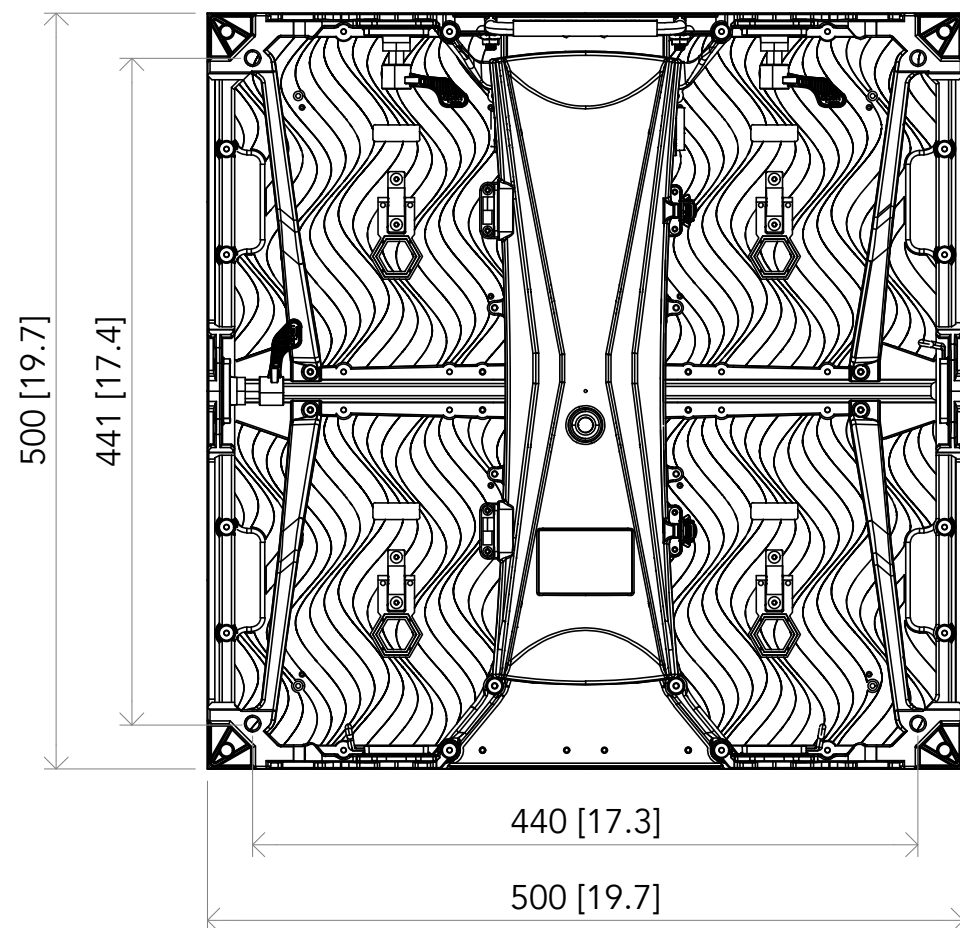

All dimensions are in mm / in  
 Le misure sono espresse in mm / in

74 [2.9]

		Drawing number Disegno numero	
Title Titolo DELTAX48T		Draw description Descrizione disegno	
Date Data 17-05-2021	Revision N. Versione N* 001	Sheet Foglio 01	of di 01
Checked Controllato			
Duplication of this drawing, either full or in part, is strictly prohibited without prior written authorization of Music&Lights Questo disegno non può essere copiato, riprodotto, mostrato a terzi senza autorizzazione della Music&Lights			