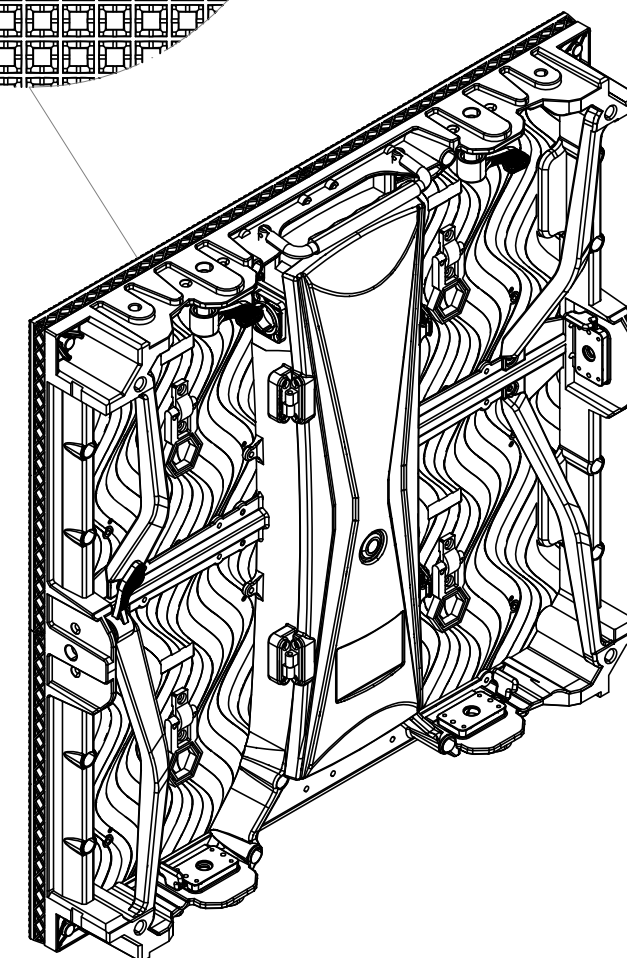

All dimensions are in mm / in  
 Le misure sono espresse in mm / in

74 [2.9]

		Drawing number Disegno numero	
Title Titolo DELTAX48T		Draw description Descrizione disegno	
Date Data 17-05-2021	Revision N. Versione N* 001	Sheet Foglio 01	of di 01
Checked Controllato			
Duplication of this drawing, either full or in part, is strictly prohibited without prior written authorization of Music&Lights Questo disegno non può essere copiato, riprodotto, mostrato a terzi senza autorizzazione della Music&Lights			