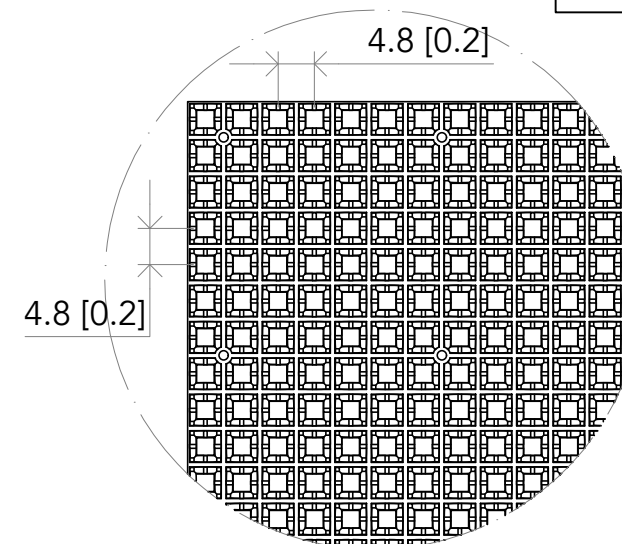

All dimensions are in mm / in  
 Le misure sono espresse in mm / in

74 [2.9]

		Drawing number Disegno numero	
Title Titolo DELTAX48T		Draw description Descrizione disegno	
Date Data 17-05-2021	Revision N. Versione N* 001	Sheet Foglio 01	of di 01
Checked Controllato			
Duplication of this drawing, either full or in part, is strictly prohibited without prior written authorization of Music&Lights Questo disegno non può essere copiato, riprodotto, mostrato a terzi senza autorizzazione della Music&Lights			