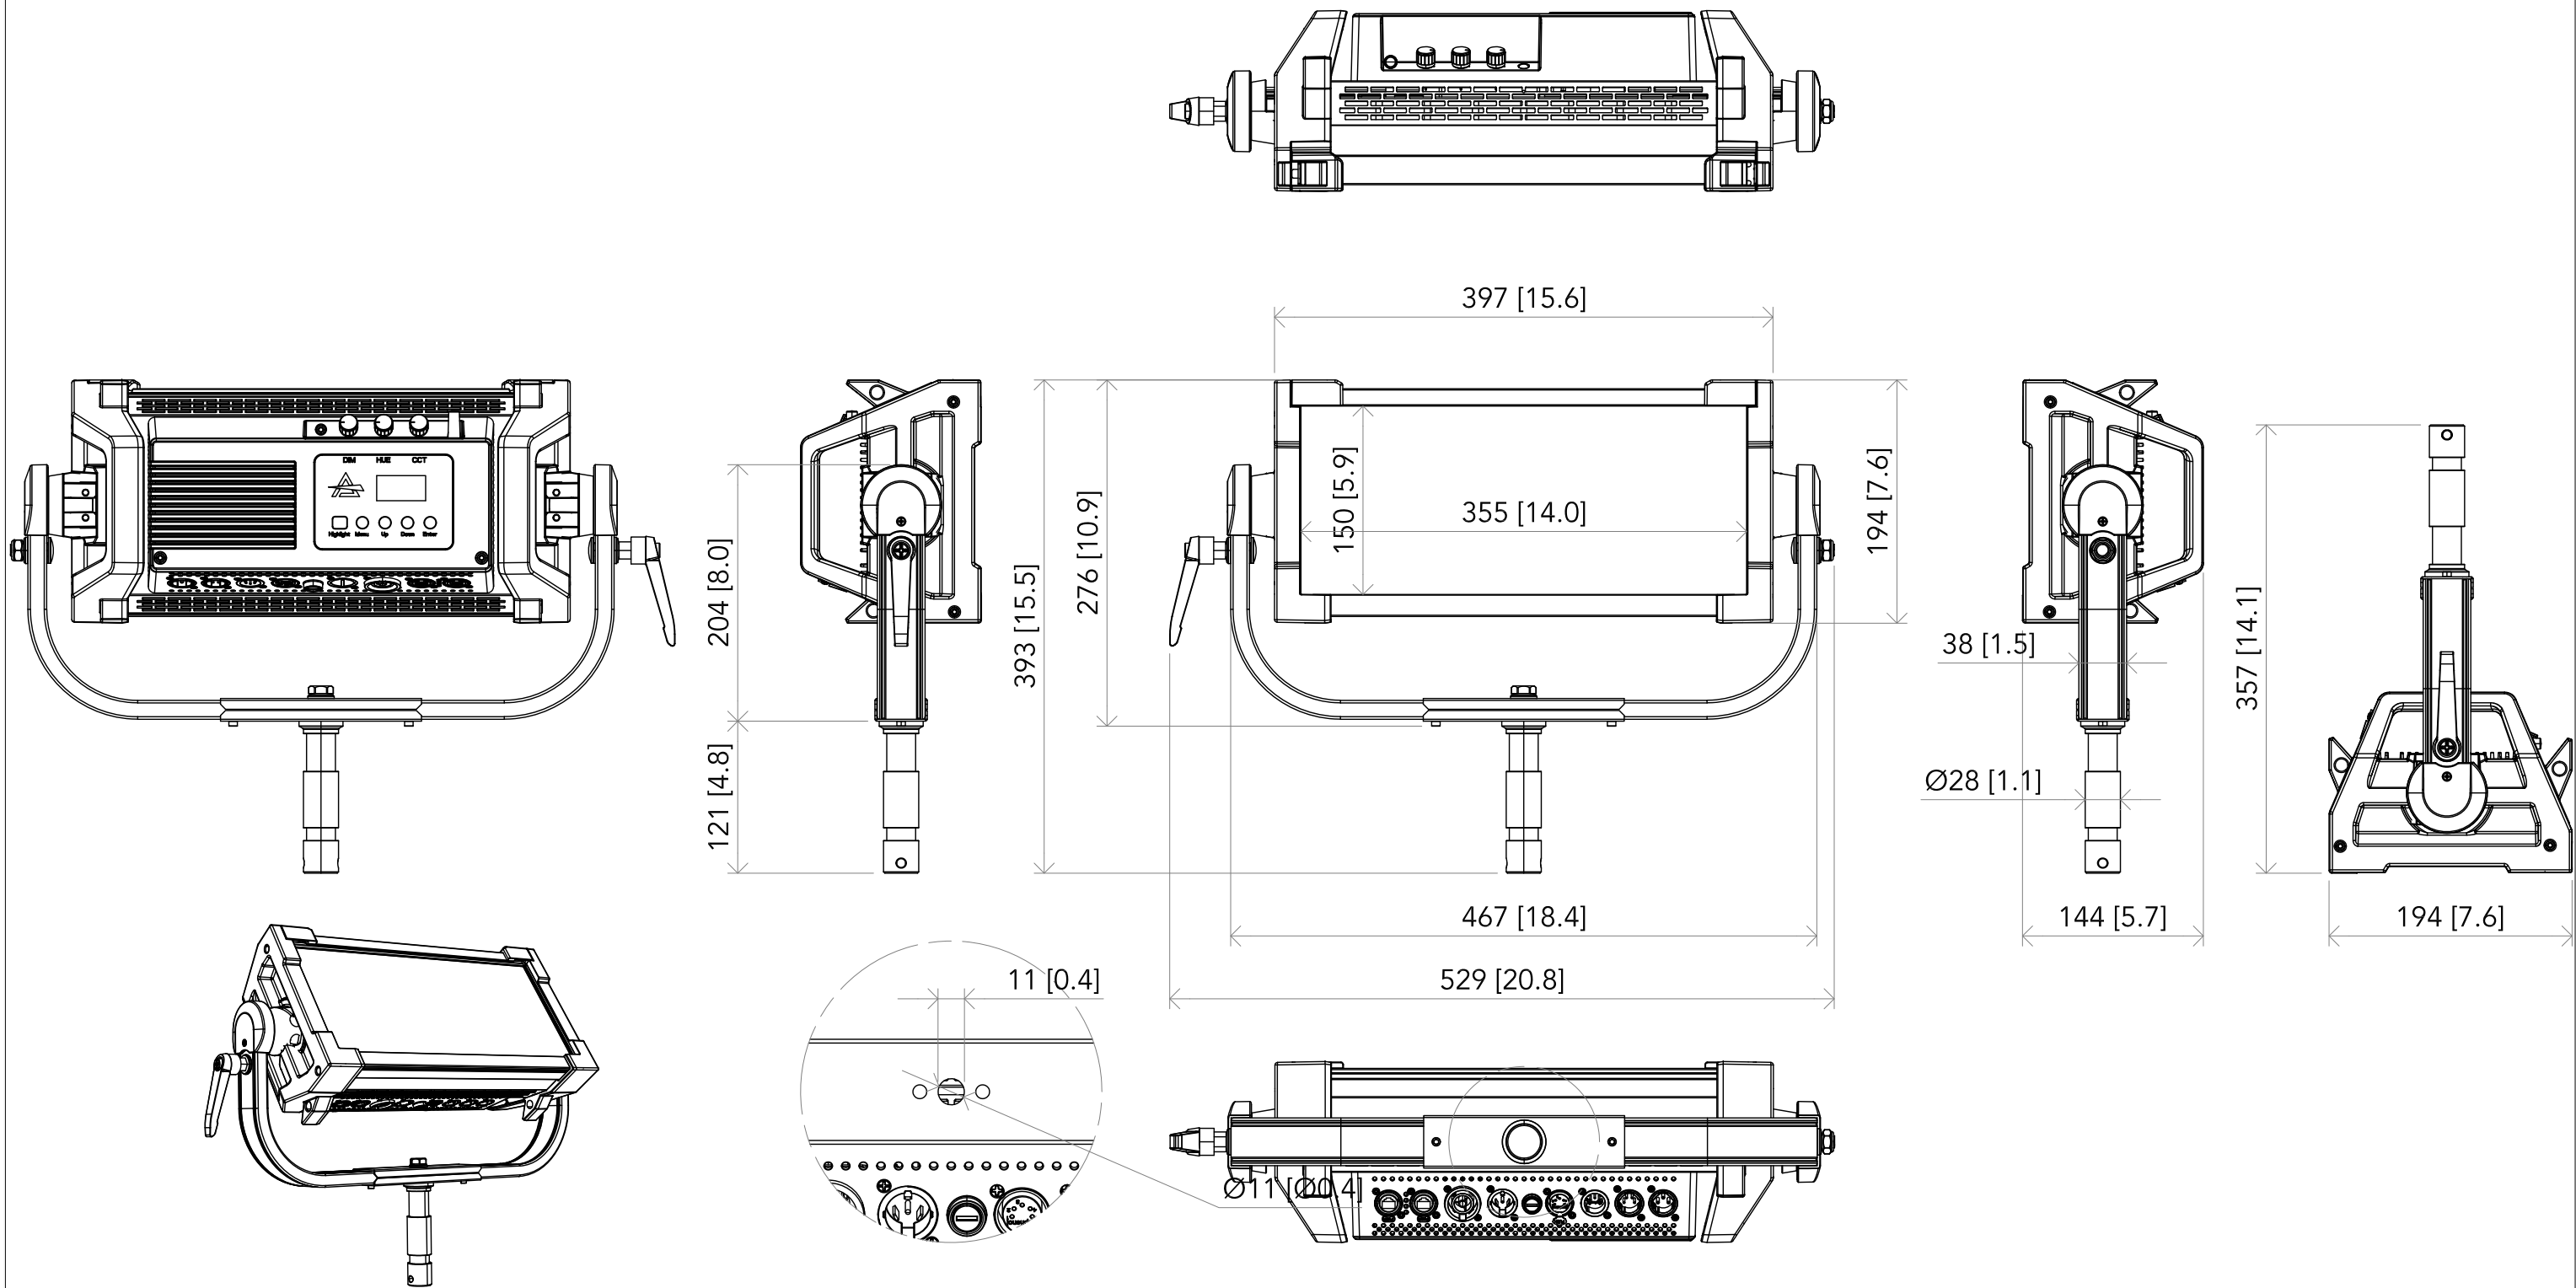

All dimensions are in mm / in
 Le misure sono espresse in mm / in

		Drawing number Disegno numero	
Title Titolo ECLPANELTWC2X1		Draw description Descrizione disegno	
Date Date 18-01-2022	Revision N. Versione N° 001	Sheet Foglio 01	of di 01
Checked Controllato			
Duplication of this drawing, either full or in part, is strictly prohibited without prior written authorization of Music&Lights Questo disegno non può essere copiato, riprodotto, mostrato a terzi senza autorizzazione della Music&Lights			