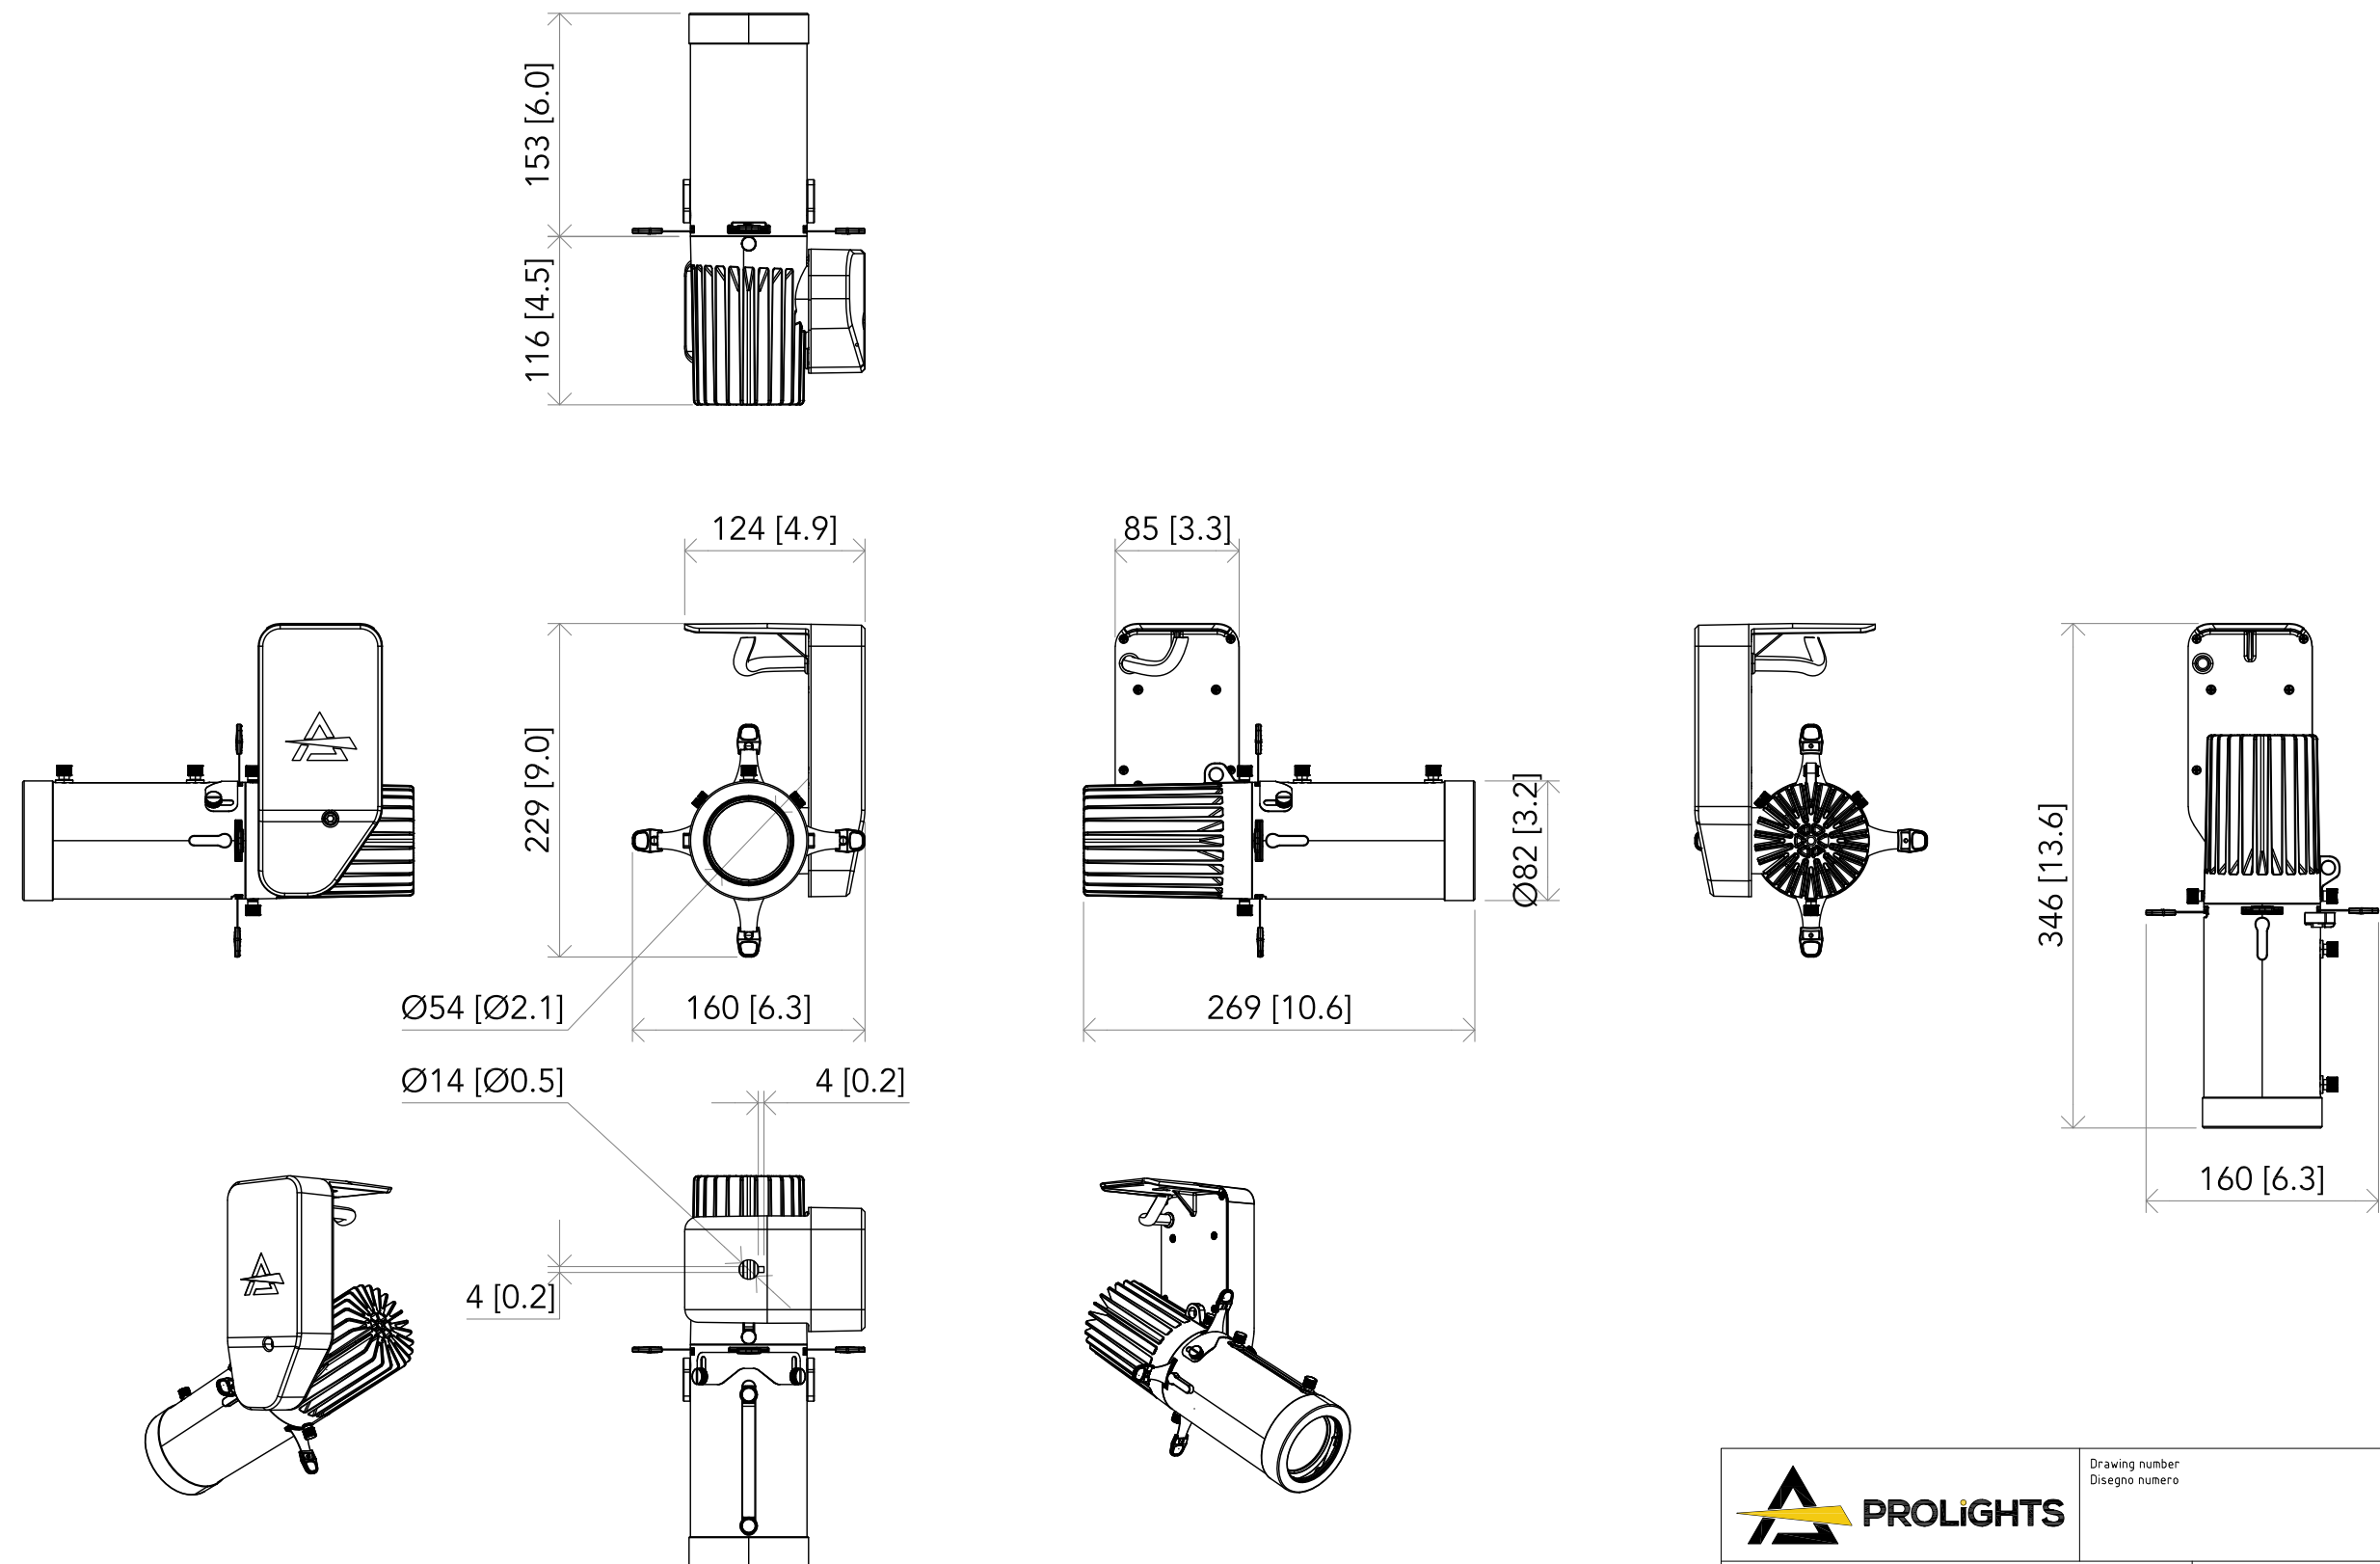

All dimensions are in mm / in
 Le misure sono espresse in mm / in

		Drawing number Disegno numero	
Title Titolo ECLDISPLAYCC+ ECLDISPPRZL2040		Draw description Descrizione disegno	
Date Date 15-02-2021	Revision N. Versione N° 001	Sheet Foglio 01	of di 01
Checked Controllato			
Duplication of this drawing, either full or in part, is strictly prohibited without prior written authorization of Music&Lights Questo disegno non può essere copiato, riprodotto, mostrato a terzi senza autorizzazione della Music&Lights			