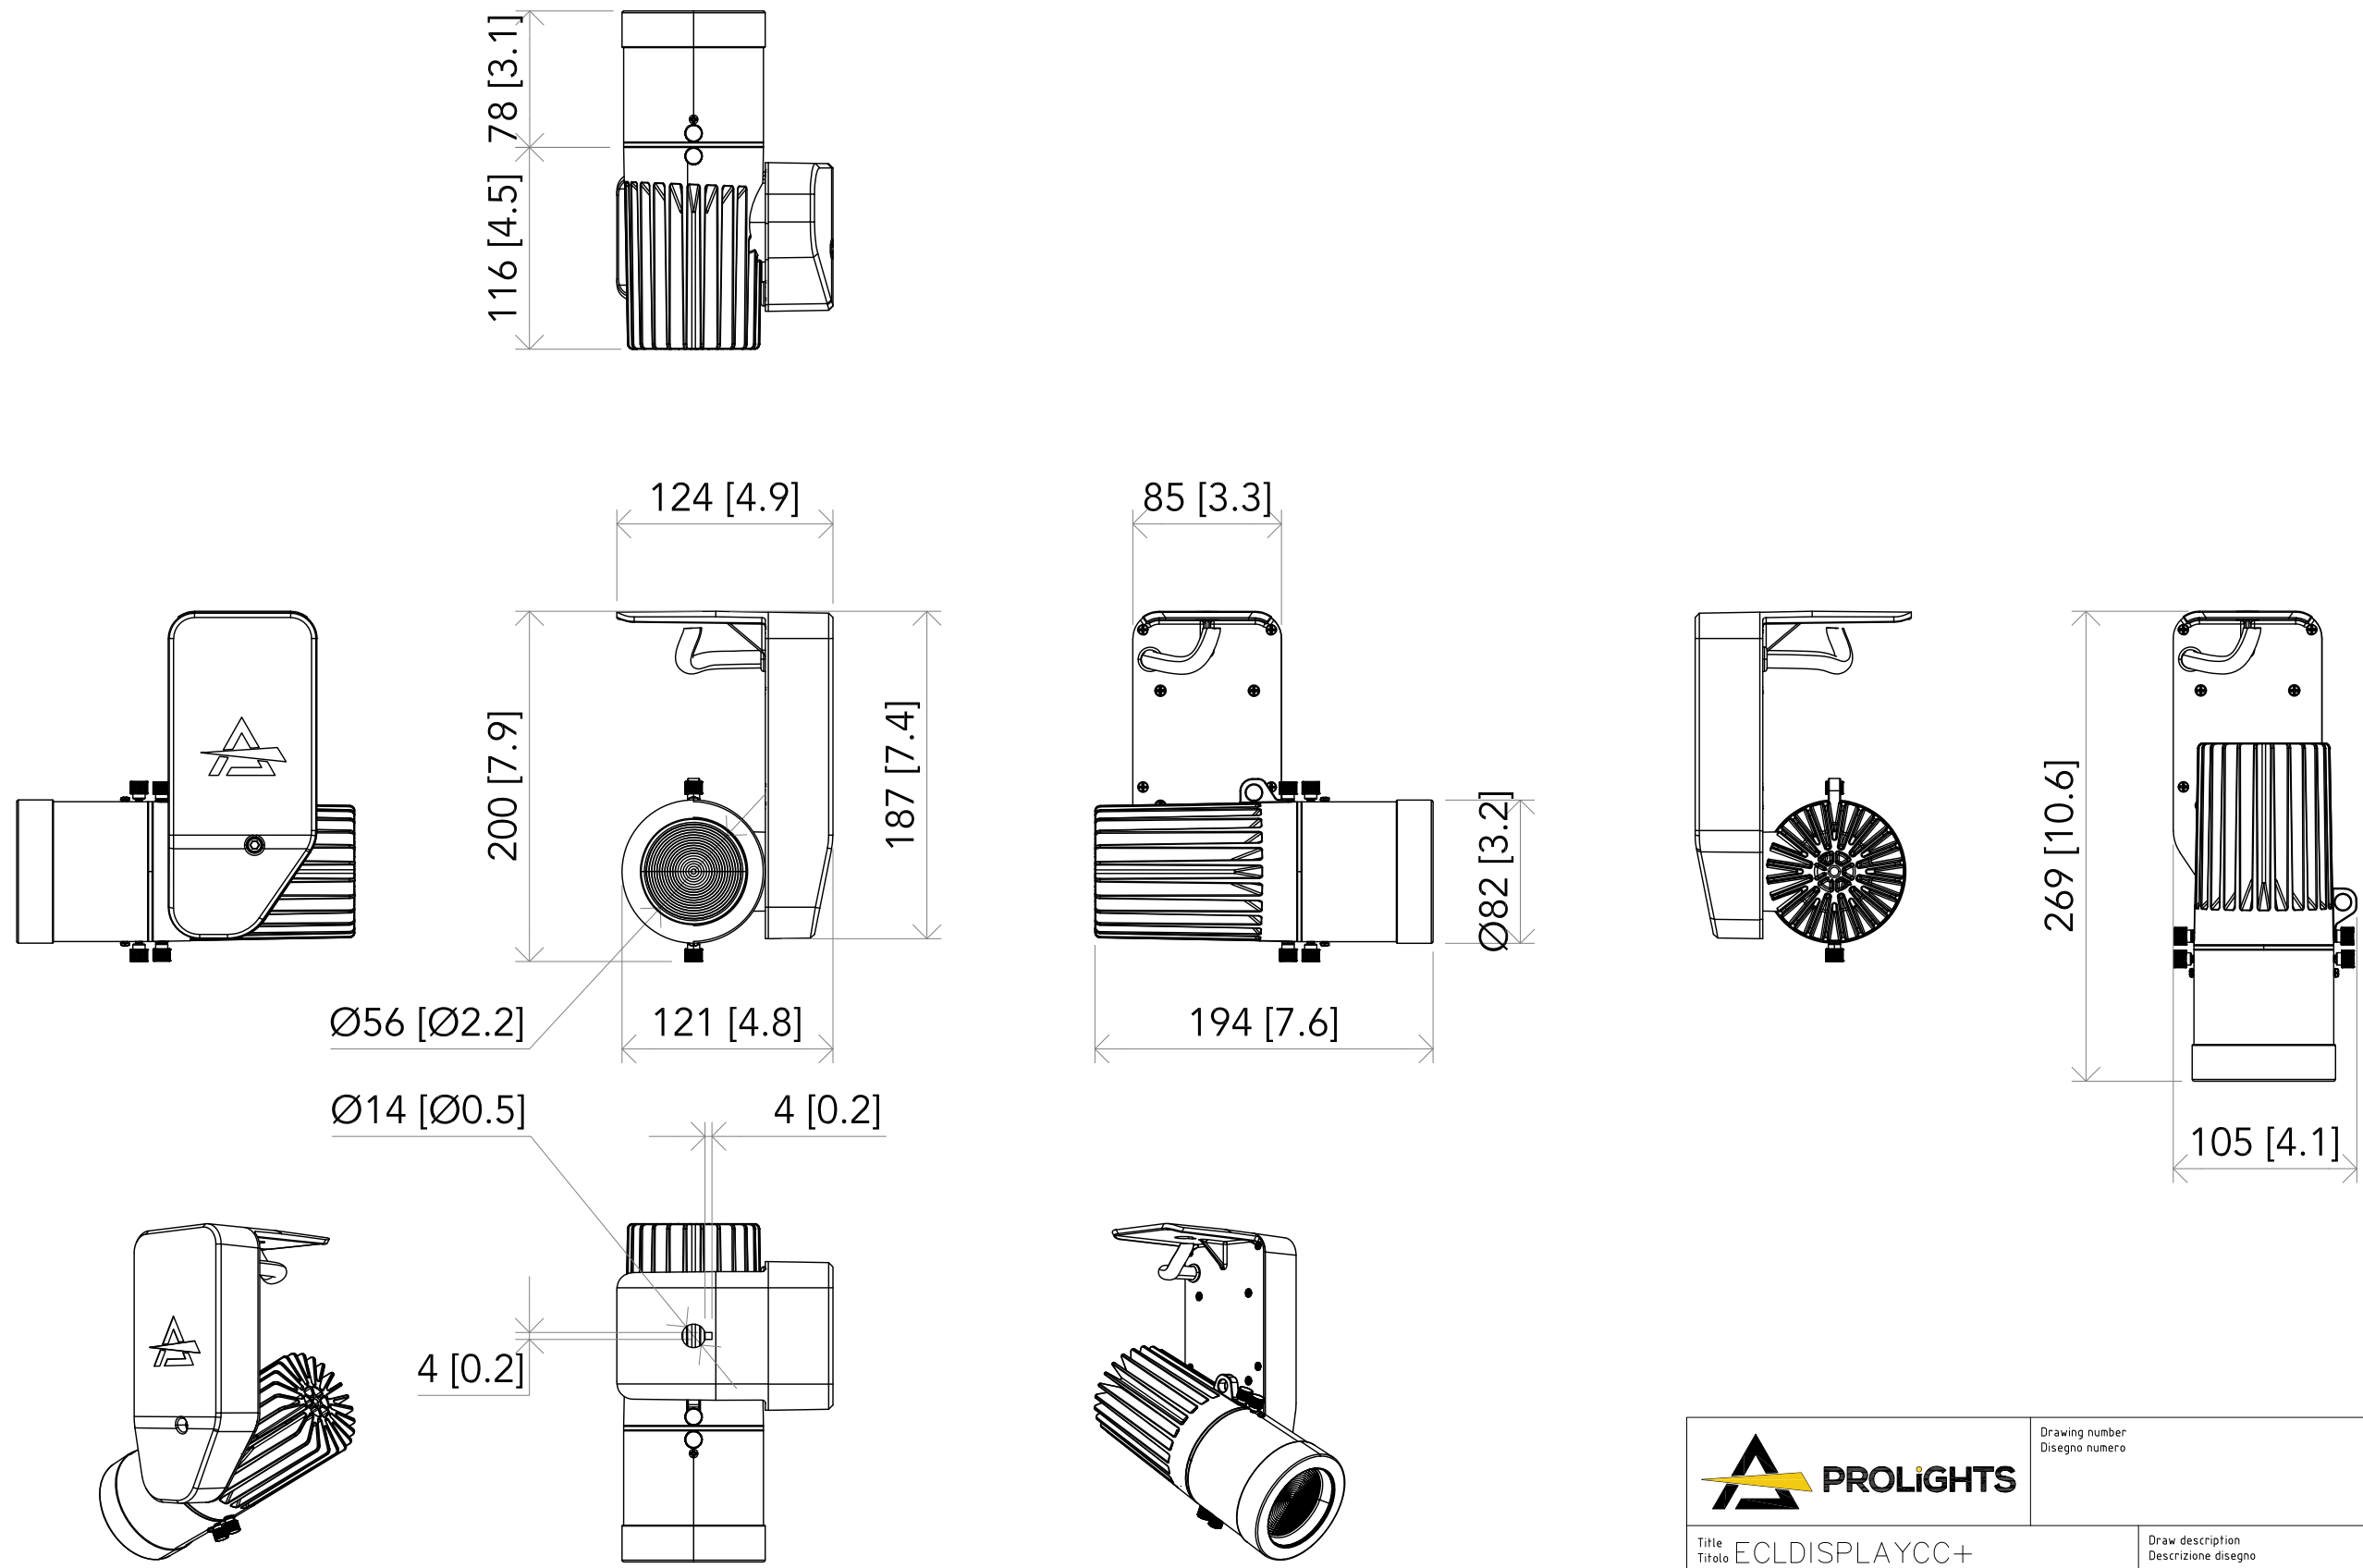

All dimensions are in mm / in  
 Le misure sono espresse in mm / in

		Drawing number Disegno numero	
Title Titolo		Draw description Descrizione disegno	
ECLDISPLAYCC+ ECLDISPPRZL1530			
Date Date	Revision N. Versione N°	Sheet Foglio	of di
15-02-2021	001	01	01
Checked Controllato			
Duplication of this drawing, either full or in part, is strictly prohibited without prior written authorization of Music&Lights Questo disegno non può essere copiato, riprodotto, mostrato a terzi senza autorizzazione della Music&Lights			