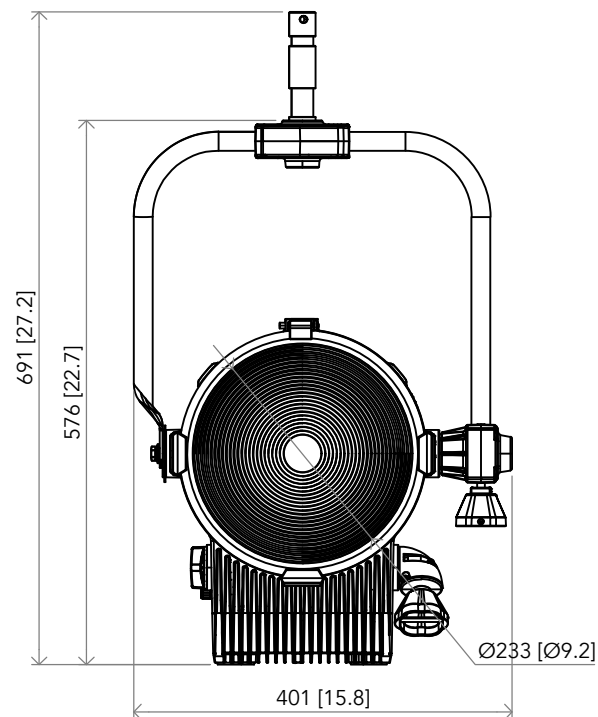

All dimensions are in mm / in
 Le misure sono espresse in mm / in

		Drawing number Disegno numero	
Title Titolo ECLFR2KPTU-DY		Draw description Descrizione disegno	
Date Date 14-12-2019	Revision N. Versione N* 001	Sheet Foglio 01	of di 01
Checked Controllato			
Duplication of this drawing, either full or in part, is strictly prohibited without prior written authorization of Music&Lights Questo disegno non può essere copiato, riprodotto, mostrato a terzi senza autorizzazione della Music&Lights			