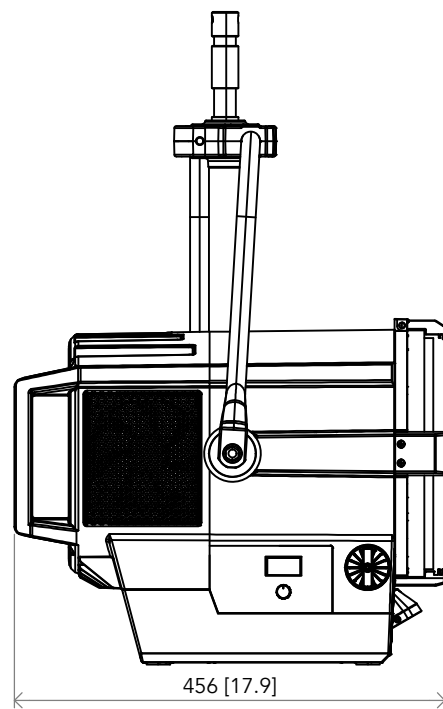

All dimensions are in mm / in
 Le misure sono espresse in mm / in

		Drawing number Disegno numero	
Title Titolo ECLFR2KPTU-DY		Draw description Descrizione disegno	
Date Date 14-12-2019	Revision N. Versione N* 001	Sheet Foglio 01	of di 01
Checked Controllato			
Duplication of this drawing, either full or in part, is strictly prohibited without prior written authorization of Music&Lights Questo disegno non può essere copiato, riprodotto, mostrato a terzi senza autorizzazione della Music&Lights			