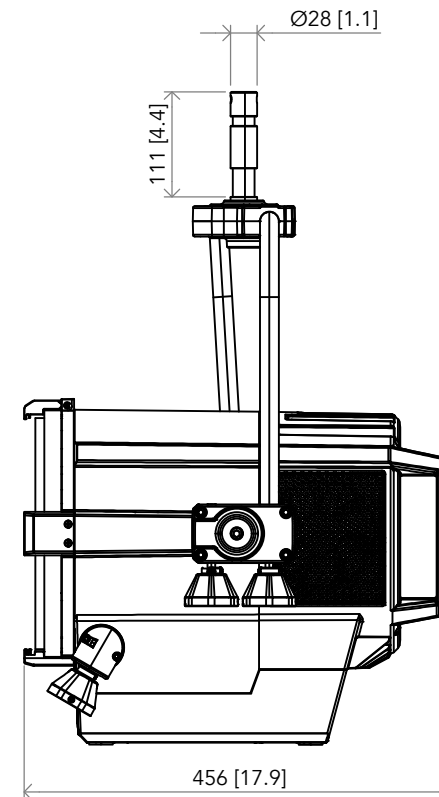

All dimensions are in mm / in
 Le misure sono espresse in mm / in

		Drawing number Disegno numero	
Title Titolo ECLFR2KPTU-DY		Draw description Descrizione disegno	
Date Date 14-12-2019	Revision N. Versione N* 001	Sheet Foglio 01	of di 01
Checked Controllato			
Duplication of this drawing, either full or in part, is strictly prohibited without prior written authorization of Music&Lights Questo disegno non può essere copiato, riprodotto, mostrato a terzi senza autorizzazione della Music&Lights			