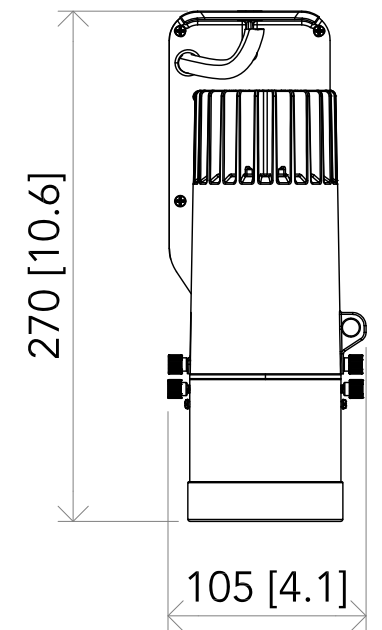

All dimensions are in mm / in
 Le misure sono espresse in mm / in

Ø56 [Ø2.2]
 Ø14 [Ø0.5]
 4 [0.2]

		Drawing number Disegno numero	
Title Titolo ECLDISPLAYCCFC+ ECLDISPPRZL1530		Draw description Descrizione disegno	
Date Date 15-02-2021	Revision N. Versione N° 001	Sheet Foglio 01	of di 01
Checked Controllato			
Duplication of this drawing, either full or in part, is strictly prohibited without prior written authorization of Music&Lights Questo disegno non può essere copiato, riprodotto, mostrato a terzi senza autorizzazione della Music&Lights			