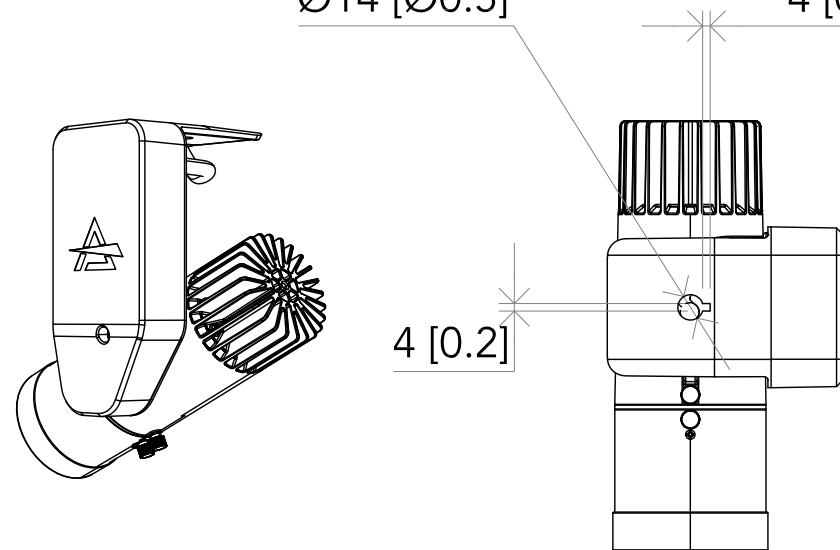

All dimensions are in mm / in
 Le misure sono espresse in mm / in

Ø56 [Ø2.2]
 Ø14 [Ø0.5]
 4 [0.2]

		Drawing number Disegno numero	
Title Titolo ECLDISPLAYCCFC+ ECLDISPPRZL1530		Draw description Descrizione disegno	
Date Date 15-02-2021	Revision N. Versione N° 001	Sheet Foglio 01	of di 01
Checked Controllato			
Duplication of this drawing, either full or in part, is strictly prohibited without prior written authorization of Music&Lights Questo disegno non può essere copiato, riprodotto, mostrato a terzi senza autorizzazione della Music&Lights			