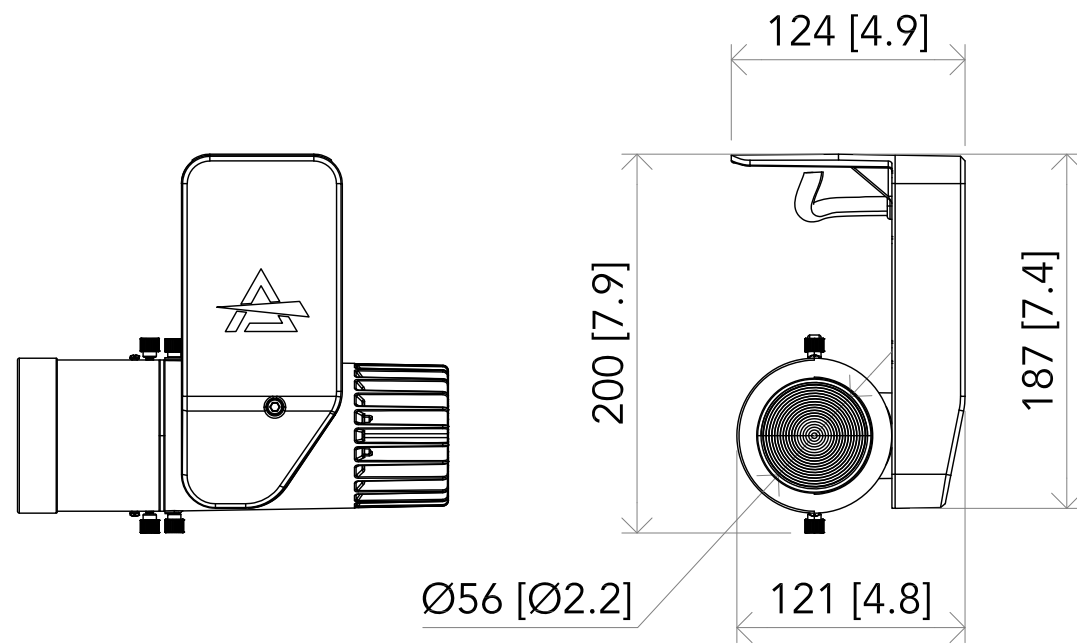

All dimensions are in mm / in
 Le misure sono espresse in mm / in

Ø56 [Ø2.2]
 Ø14 [Ø0.5]
 4 [0.2]

		Drawing number Disegno numero	
Title Titolo ECLDISPLAYCCFC+ ECLDISPPRZL1530		Draw description Descrizione disegno	
Date Date 15-02-2021	Revision N. Versione N° 001	Sheet Foglio 01	of di 01
Checked Controllato			
Duplication of this drawing, either full or in part, is strictly prohibited without prior written authorization of Music&Lights Questo disegno non può essere copiato, riprodotto, mostrato a terzi senza autorizzazione della Music&Lights			