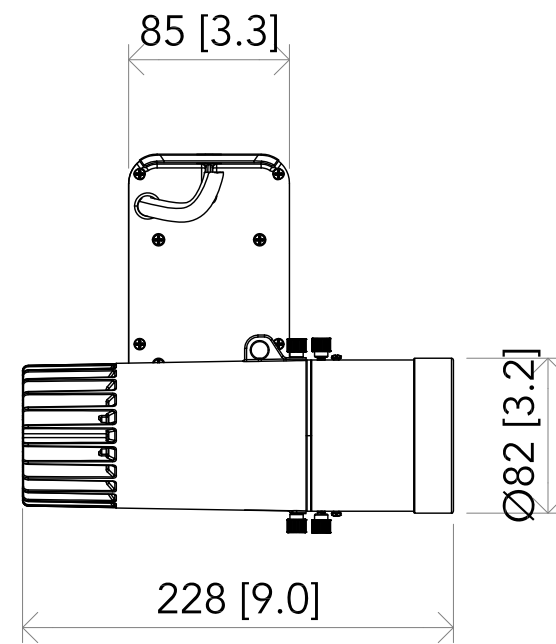

All dimensions are in mm / in
 Le misure sono espresse in mm / in

Ø56 [Ø2.2]
 Ø14 [Ø0.5]
 4 [0.2]

		Drawing number Disegno numero	
Title Titolo ECLDISPLAYCCFC+ ECLDISPPRZL1530		Draw description Descrizione disegno	
Date Date 15-02-2021	Revision N. Versione N° 001	Sheet Foglio 01	of di 01
Checked Controllato			
Duplication of this drawing, either full or in part, is strictly prohibited without prior written authorization of Music&Lights Questo disegno non può essere copiato, riprodotto, mostrato a terzi senza autorizzazione della Music&Lights			