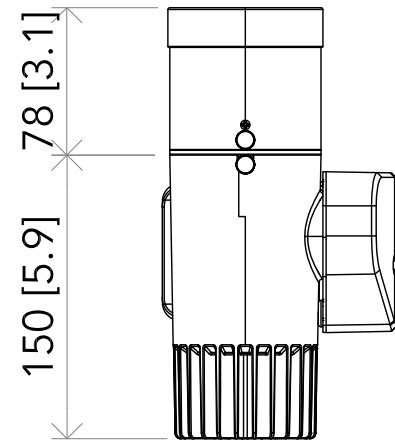

All dimensions are in mm / in
 Le misure sono espresse in mm / in

Ø56 [Ø2.2]
 Ø14 [Ø0.5]
 4 [0.2]

		Drawing number Disegno numero	
Title Titolo ECLDISPLAYCCFC+ ECLDISPPRZL1530		Draw description Descrizione disegno	
Date Date 15-02-2021	Revision N. Versione N° 001	Sheet Foglio 01	of di 01
Checked Controllato			
Duplication of this drawing, either full or in part, is strictly prohibited without prior written authorization of Music&Lights Questo disegno non può essere copiato, riprodotto, mostrato a terzi senza autorizzazione della Music&Lights			