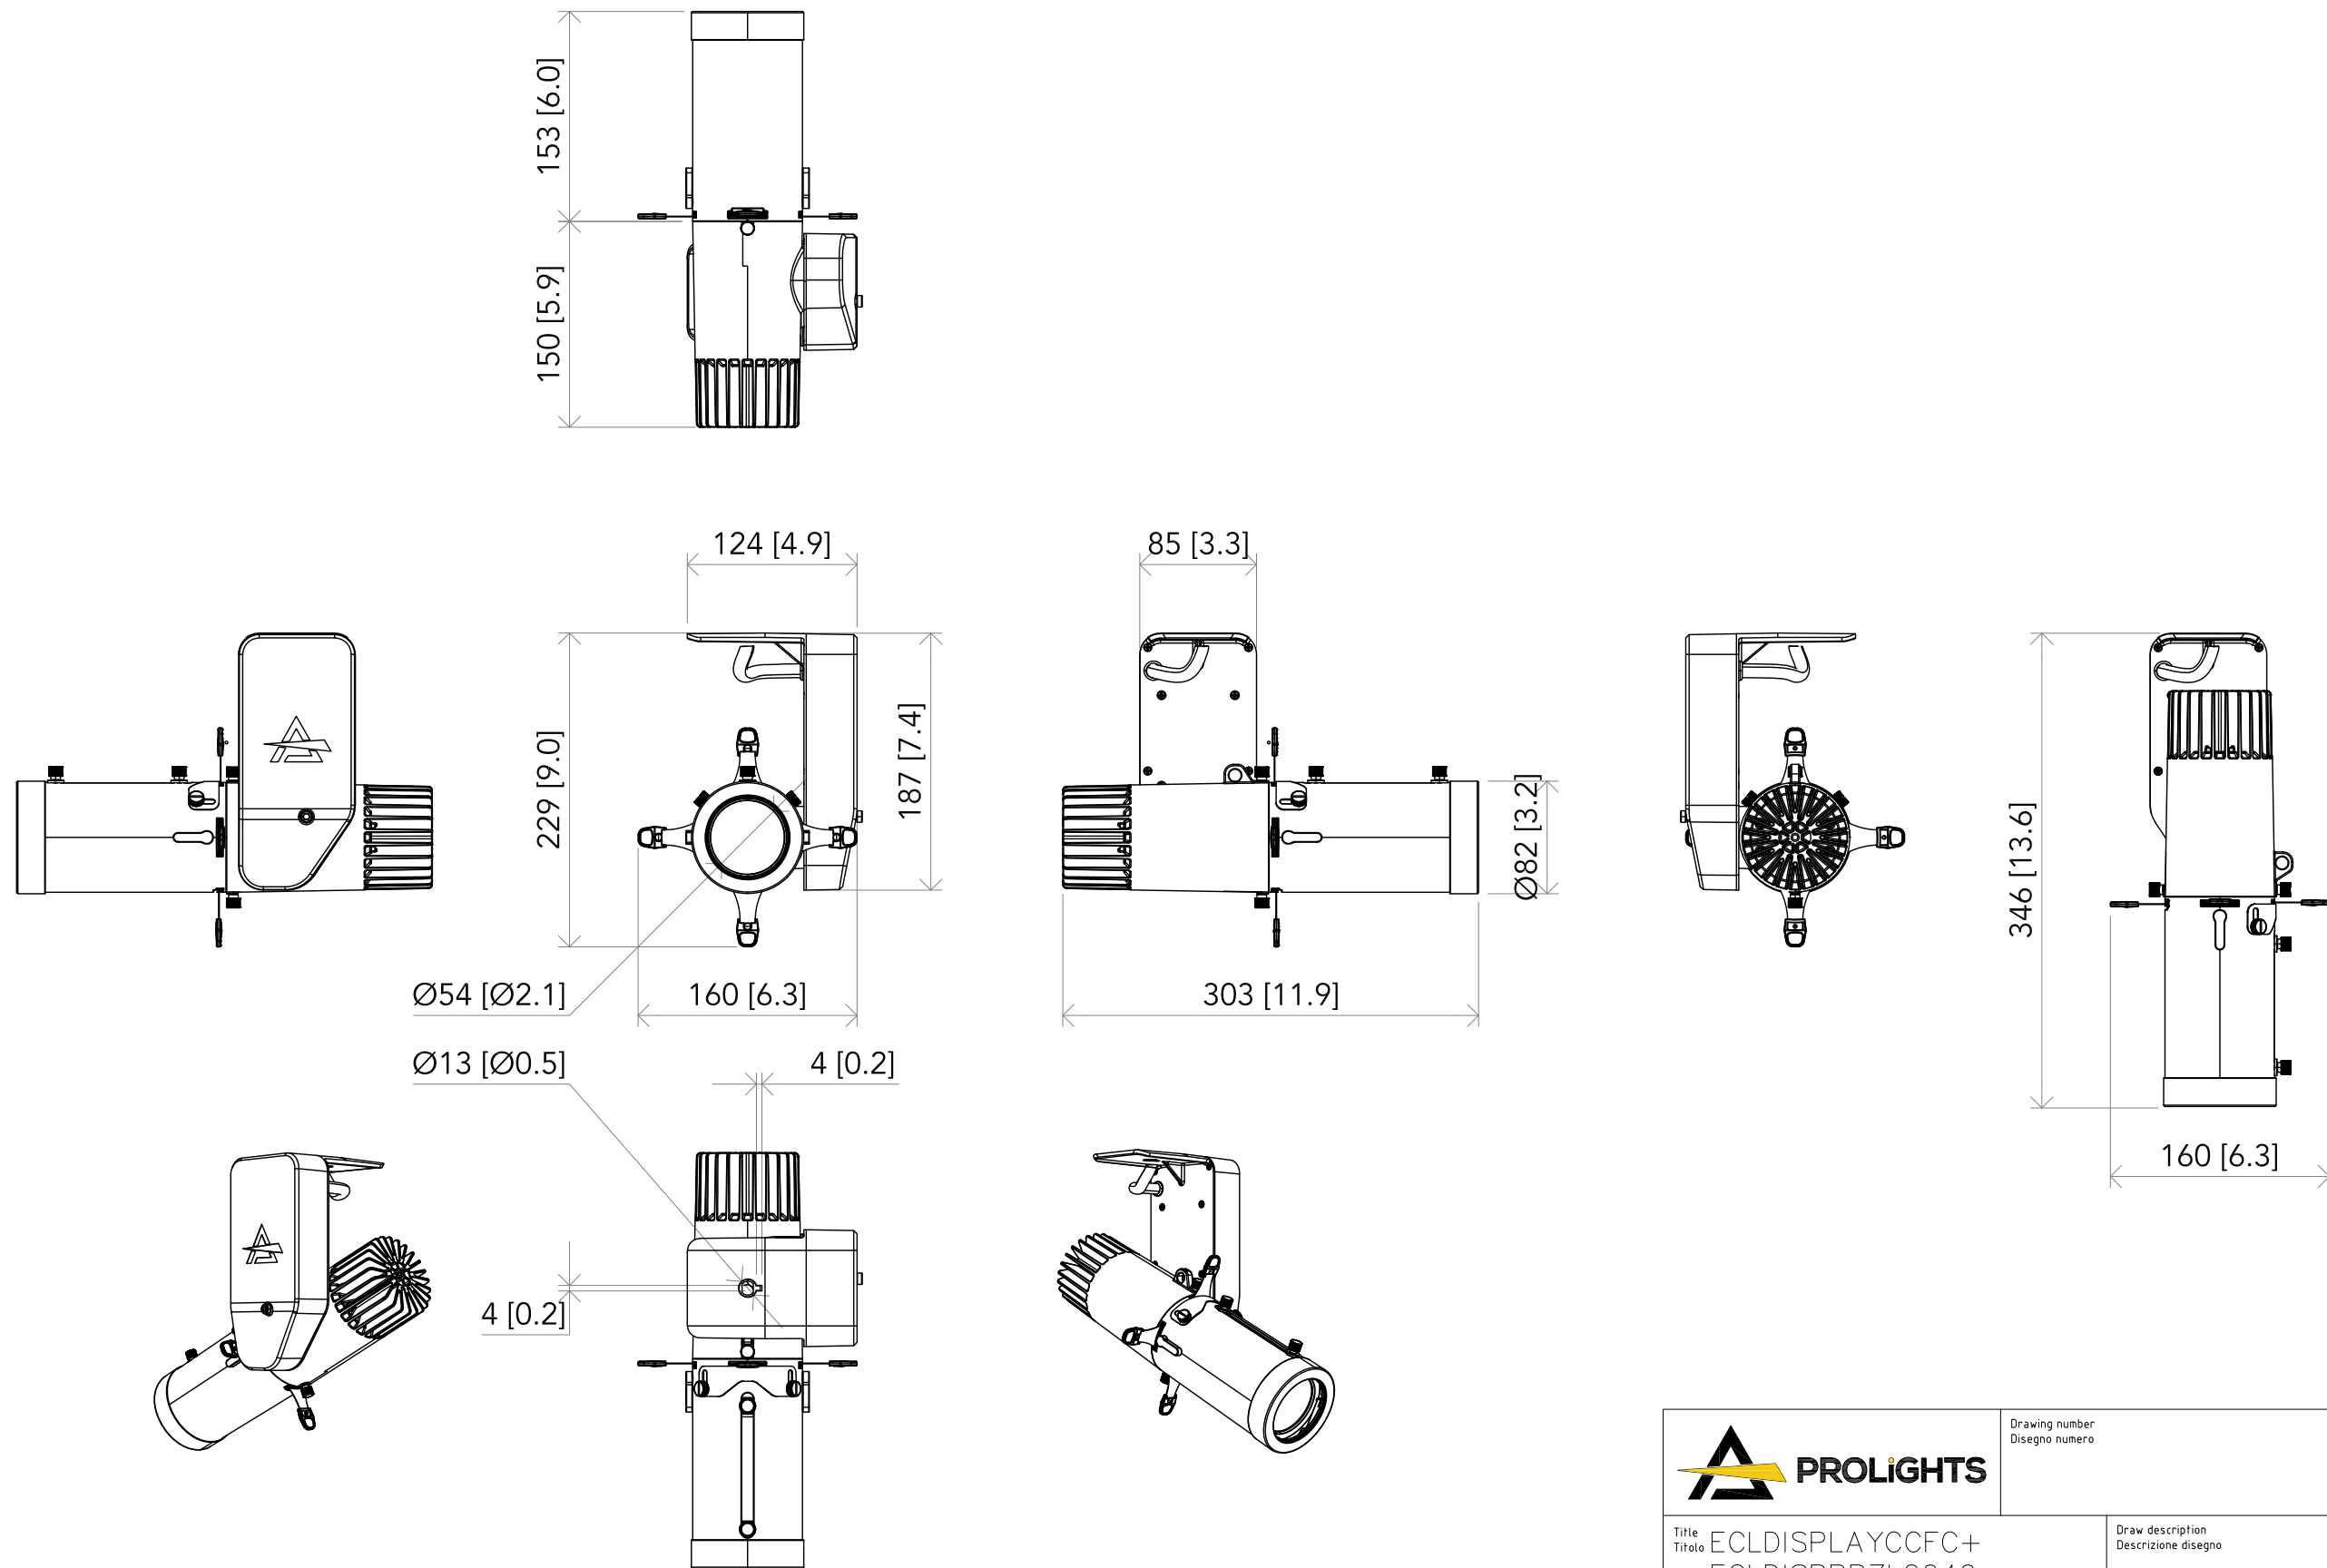

All dimensions are in mm / in
 Le misure sono espresse in mm / in

		Drawing number Disegno numero	
Title Titolo ECLDISPLAYCCFC+ ECLDISPPRZL2040		Draw description Descrizione disegno	
Date Date 15-02-2021	Revision N. Versione N° 001	Sheet Foglio 01	of di 01
Checked Controllato			
Duplication of this drawing, either full or in part, is strictly prohibited without prior written authorization of Music&Lights Questo disegno non può essere copiato, riprodotto, mostrato a terzi senza autorizzazione della Music&Lights			