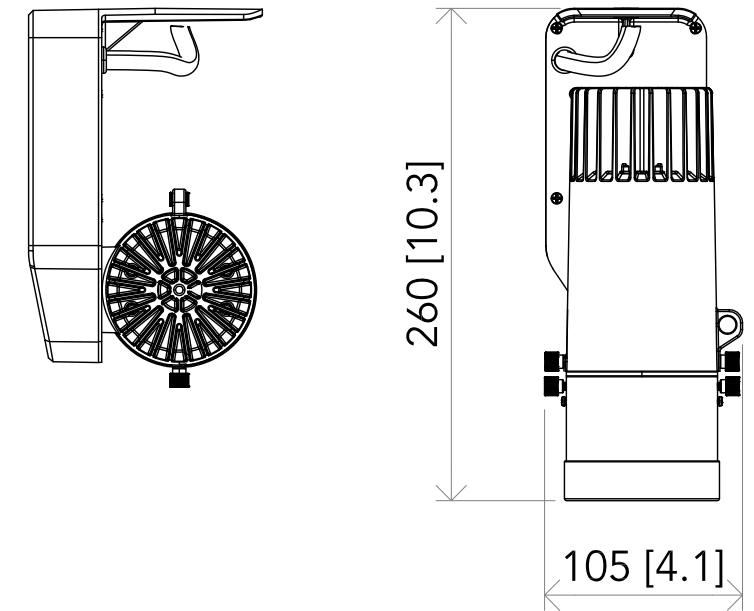

All dimensions are in mm / in
 Le misure sono espresse in mm / in

Ø56 [Ø2.2]
 Ø14 [Ø0.5]
 4 [0.2]

		Drawing number Disegno numero	
Title Titolo ECLDISPLA YCCFC+ ECLDISPWASHL2550		Draw description Descrizione disegno	
Date Date 15-02-2021	Revision N. Versione N° 001	Sheet Foglio 01	of di 01
Checked Controllato			
Duplication of this drawing, either full or in part, is strictly prohibited without prior written authorization of Music&Lights Questo disegno non può essere copiato, riprodotto, mostrato a terzi senza autorizzazione della Music&Lights			