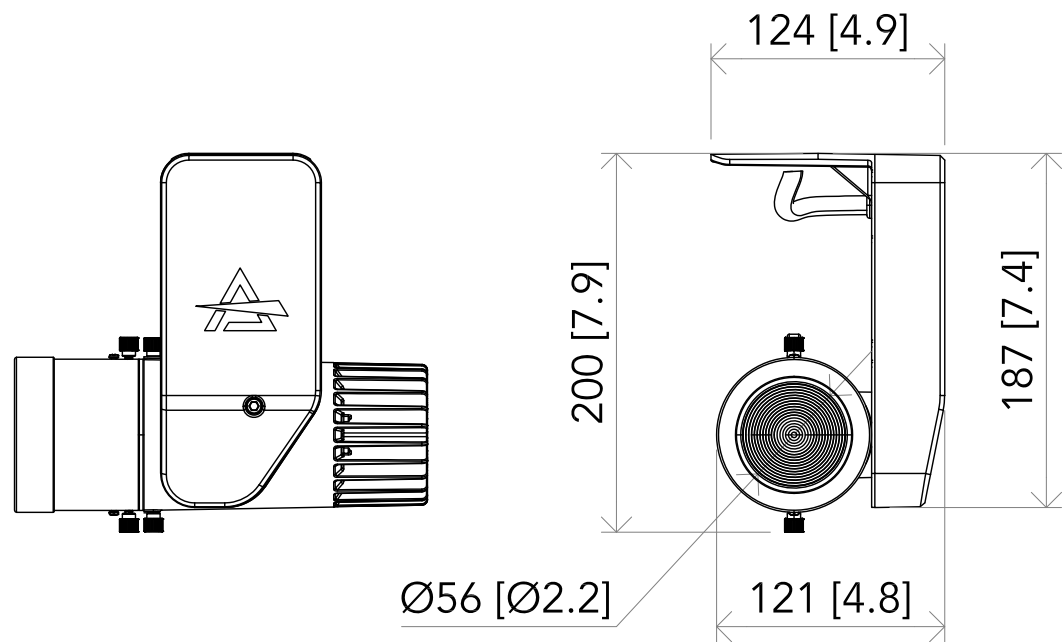

All dimensions are in mm / in
 Le misure sono espresse in mm / in

Ø56 [Ø2.2]
 Ø14 [Ø0.5]
 4 [0.2]

		Drawing number Disegno numero	
Title Titolo ECLDISPLA YCCFC+ ECLDISPWASHL2550		Draw description Descrizione disegno	
Date Date 15-02-2021	Revision N. Versione N° 001	Sheet Foglio 01	of di 01
Checked Controllato			
Duplication of this drawing, either full or in part, is strictly prohibited without prior written authorization of Music&Lights Questo disegno non può essere copiato, riprodotto, mostrato a terzi senza autorizzazione della Music&Lights			