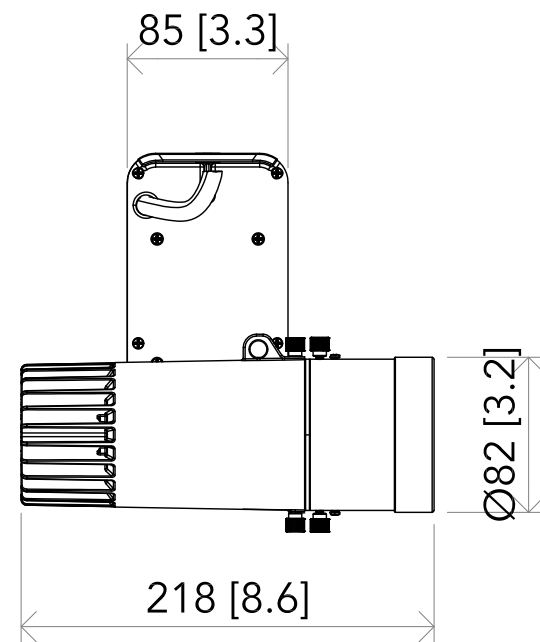

All dimensions are in mm / in
 Le misure sono espresse in mm / in

Ø56 [Ø2.2]
 Ø14 [Ø0.5]
 4 [0.2]

		Drawing number Disegno numero	
Title Titolo ECLDISPLA YCCFC+ ECLDISPWASHL2550		Draw description Descrizione disegno	
Date Date 15-02-2021	Revision N. Versione N° 001	Sheet Foglio 01	of di 01
Checked Controllato			
Duplication of this drawing, either full or in part, is strictly prohibited without prior written authorization of Music&Lights Questo disegno non può essere copiato, riprodotto, mostrato a terzi senza autorizzazione della Music&Lights			