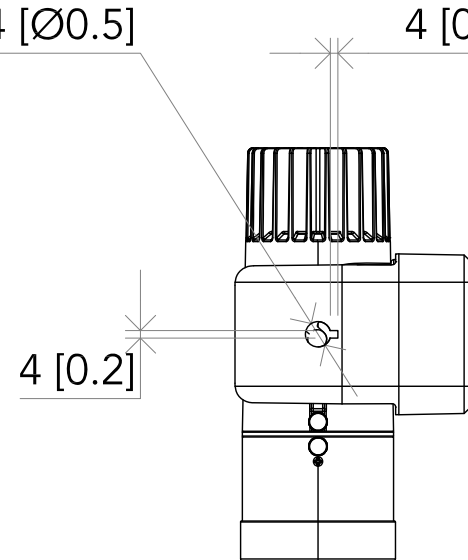

All dimensions are in mm / in
 Le misure sono espresse in mm / in

Ø56 [Ø2.2]
 Ø14 [Ø0.5]
 4 [0.2]

		Drawing number Disegno numero	
Title Titolo ECLDISPLA YCCFC+ ECLDISPWASHL2550		Draw description Descrizione disegno	
Date Date 15-02-2021	Revision N. Versione N° 001	Sheet Foglio 01	of di 01
Checked Controllato			
Duplication of this drawing, either full or in part, is strictly prohibited without prior written authorization of Music&Lights Questo disegno non può essere copiato, riprodotto, mostrato a terzi senza autorizzazione della Music&Lights			