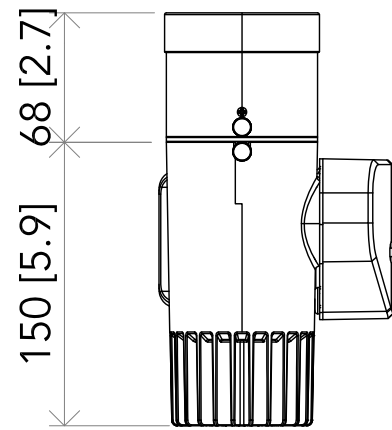

All dimensions are in mm / in
 Le misure sono espresse in mm / in

Ø56 [Ø2.2]
 Ø14 [Ø0.5]
 4 [0.2]

		Drawing number Disegno numero	
Title Titolo ECLDISPLA YCCFC+ ECLDISPWASHL2550		Draw description Descrizione disegno	
Date Date 15-02-2021	Revision N. Versione N° 001	Sheet Foglio 01	of di 01
Checked Controllato			
Duplication of this drawing, either full or in part, is strictly prohibited without prior written authorization of Music&Lights Questo disegno non può essere copiato, riprodotto, mostrato a terzi senza autorizzazione della Music&Lights			