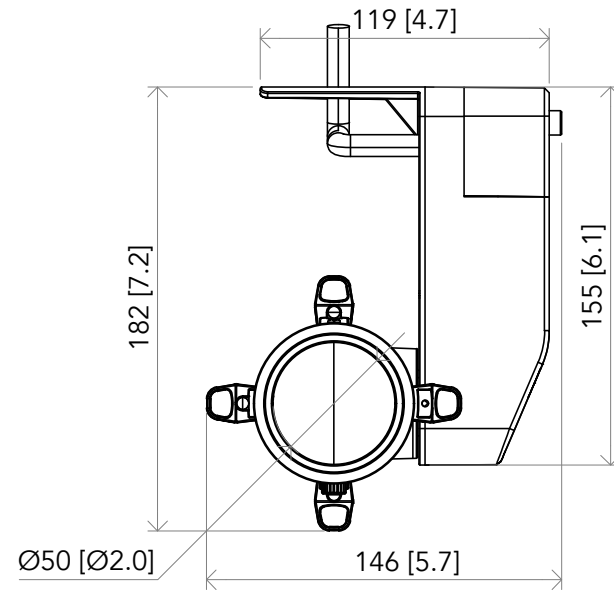

All dimensions are in mm / in  
 Le misure sono espresse in mm / in

		Drawing number Disegno numero	
Title Titolo ECLMINIDAT+MINIECLL		Draw description Descrizione disegno	
Date Data 05-10-2022	Revision N. Versione N* 001	Sheet Foglio 01	of di 01
Checked Controllato			
Duplication of this drawing, either full or in part, is strictly prohibited without prior written authorization of Music&Lights Questo disegno non può essere copiato, riprodotto, mostrato a terzi senza autorizzazione della Music&Lights			