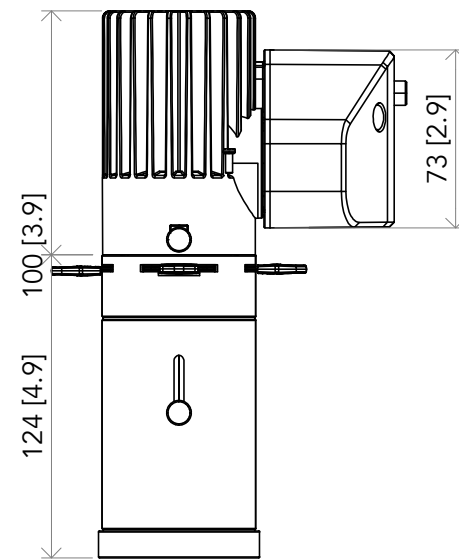

All dimensions are in mm / in  
 Le misure sono espresse in mm / in

		Drawing number Disegno numero	
Title Titolo ECLMINIDAT+MINIECLL		Draw description Descrizione disegno	
Date Data 05-10-2022	Revision N. Versione N* 001	Sheet Foglio 01	of di 01
Checked Controllato			
Duplication of this drawing, either full or in part, is strictly prohibited without prior written authorization of Music&Lights Questo disegno non può essere copiato, riprodotto, mostrato a terzi senza autorizzazione della Music&Lights			