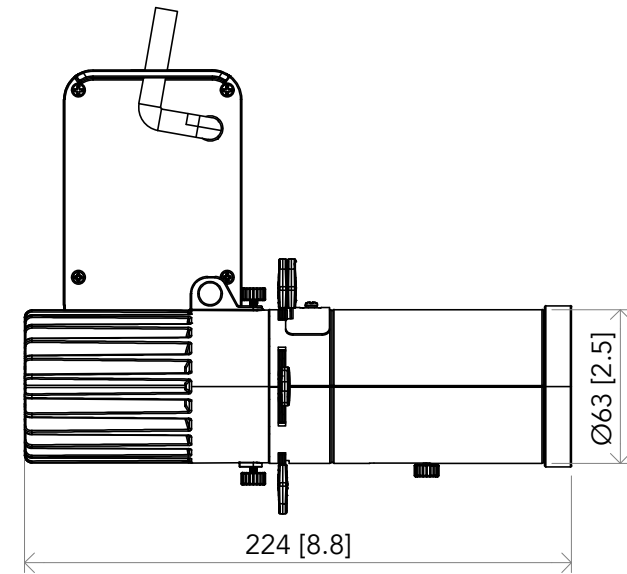

All dimensions are in mm / in  
 Le misure sono espresse in mm / in

		Drawing number Disegno numero	
Title Titolo ECLMINIDAT+MINIECLL		Draw description Descrizione disegno	
Date Data 05-10-2022	Revision N. Versione N* 001	Sheet Foglio 01	of di 01
Checked Controllato			
Duplication of this drawing, either full or in part, is strictly prohibited without prior written authorization of Music&Lights Questo disegno non può essere copiato, riprodotto, mostrato a terzi senza autorizzazione della Music&Lights			