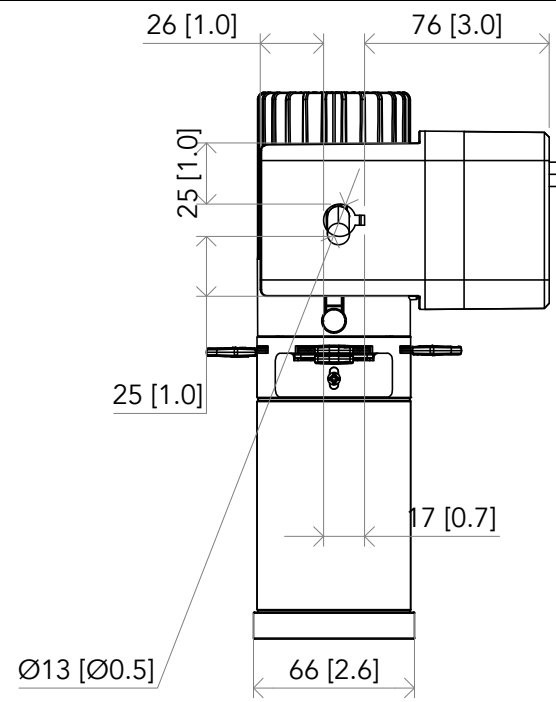

All dimensions are in mm / in  
 Le misure sono espresse in mm / in

		Drawing number Disegno numero	
Title Titolo ECLMINIDAT+MINIECLL		Draw description Descrizione disegno	
Date Data 05-10-2022	Revision N. Versione N* 001	Sheet Foglio 01	of di 01
Checked Controllato			
Duplication of this drawing, either full or in part, is strictly prohibited without prior written authorization of Music&Lights Questo disegno non può essere copiato, riprodotto, mostrato a terzi senza autorizzazione della Music&Lights			