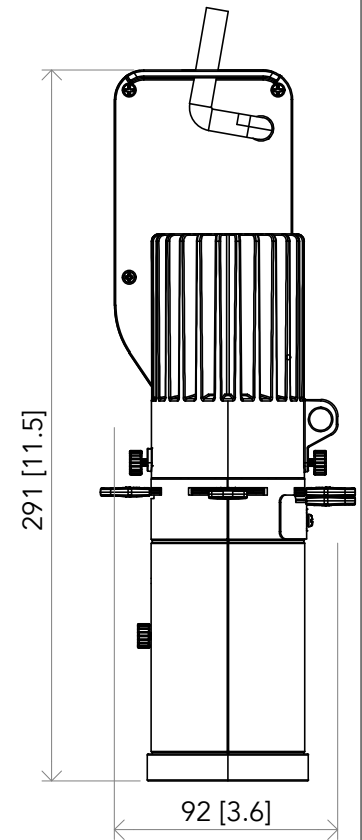

All dimensions are in mm / in  
 Le misure sono espresse in mm / in

		Drawing number Disegno numero	
Title Titolo ECLMINIDAT+MINIECLL		Draw description Descrizione disegno	
Date Data 05-10-2022	Revision N. Versione N* 001	Sheet Foglio 01	of di 01
Checked Controllato			
Duplication of this drawing, either full or in part, is strictly prohibited without prior written authorization of Music&Lights Questo disegno non può essere copiato, riprodotto, mostrato a terzi senza autorizzazione della Music&Lights			