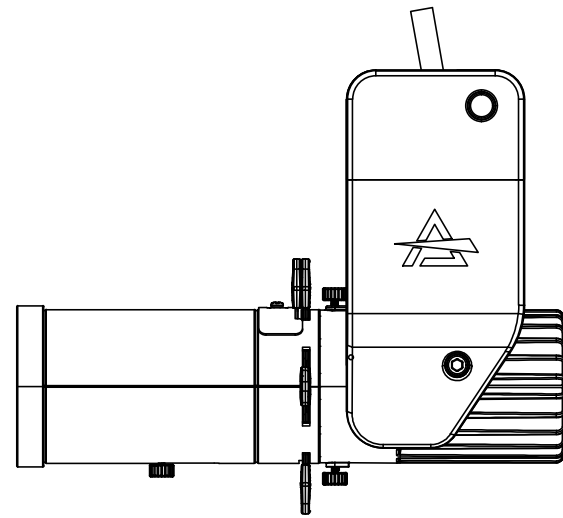

All dimensions are in mm / in  
 Le misure sono espresse in mm / in

		Drawing number Disegno numero	
Title Titolo ECLMINIDAT+MINIECLL		Draw description Descrizione disegno	
Date Data 05-10-2022	Revision N. Versione N* 001	Sheet Foglio 01	of di 01
Checked Controllato			
Duplication of this drawing, either full or in part, is strictly prohibited without prior written authorization of Music&Lights Questo disegno non può essere copiato, riprodotto, mostrato a terzi senza autorizzazione della Music&Lights			